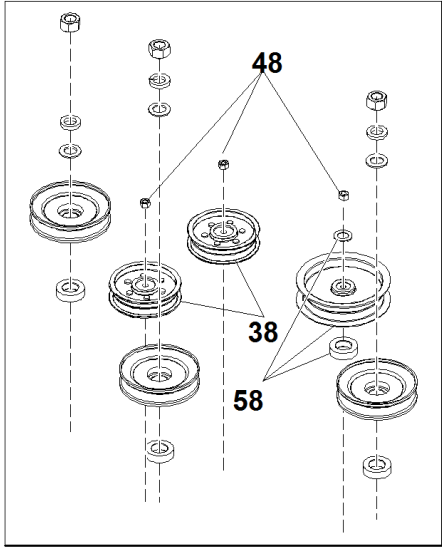

99999999X99

OFFICINE BIEFFEBI S.p.A.
Via dell'Artigianato, 7
46023 Gonzaga (MN) Italy

SERIAL NUMBER
0000000000

cod. 105551-115

SRZ 170

#	P/N	DESCRIPTION	SRZ 170	REF. 1-00555992001
1	93900642028	PIATTO		
2	93900642029	SOTTOPIASTRA DEL PIATTO		
3C	93100363350	CUSCINETTO ALBERO RINVIO		
3	93100583106	SUPPORTO ALBERO LAME PREM. SRZ		
3D	93100583113	DISTANZIALE SUPP. ALBERO LAME SRZ		
3A	93900583111	SUPPORTO ALBERINO		
3B	93900583112	ALBERO SUPPORTO LAME		
4	93100000006	VITE TE 5/8-11 x 1-1/4		
5	93100000005	MOLLA A TAZZA DA 5/8		
6	93900105010	ROSETTA 3/4		
7	93900104511	DADO 3/4-16		
8	93900583110	DISTANZIALE PULEGGIA		
9	93500423029	"LAMA RASAERBA 14,25"" SRZ 151"		
10	93400423262	PULEGGIA ALBERO LAME SRZ170		
11	93900105269	ROSETTA PIANA 3/4		
12	93900100274	VITE 5/16-18 X 1-1/4 HHTB		
14	93900522104	PERNO DI DEVIAZIONE		
15A	93900363089	BOCCOLA DI AGGANCIO		
15	93900422108	BRACCIO CON BOCCOLE		
17	93900483017	DISTANZIALE PULEGGIA OZIOSA		
18	93900363174	DISTANZIATORE BULLONE A OCCHIO		
19	93900105260	"ROSETTA PIANA 3/8""		
20	93900100298	VITE 3/8-16 X 2-1/2 HHCS		
21	93900109007	"DADO AUTOBLOCCANTE 3/8""-16"		
22	93900100293	VITE 3/8-16 X 1-1/4 HHCS		
23	93900104257	"DADO AUTOBLOCCANTE NYLON 3/8""-16"		
24	93900100300	VITE 3/8-16 X 3 HHCS		
25	93900363172	REGISTRO TENDITORE		
26	93900363080	GANCIO FILETTATO AD OCCHIO D		
27	93900109001	DADO 5/16-18		
28	93900363082	GANCIO FILETTATO AD OCCHIO SX		
29	93900523084	RUOTINA POSTERIORE PIATTO		
30	93900100346	VITE 5/8-11 X 4-1/2 HHCS		
31	93900104261	DADO 5/8-11 NYLOC		
32	93900423023	RULLO PIATTO		
33	93900105264	ROSETTA PIANA 1/2		
34	93900100335	VITE 1/2-13 X 4 HHCS		
35	93900104509	DADO 1/2-13 REG		
36	93900603023	RUOTINO ANTISCALPO		
37	93900108509	SEEGER 3/4 DIA.		
38	93400523329	PULEGGIA TENDICINGHIA SRZ170/190		
39	93900100351	VITE 5/8-11 X 8-1/2 HHCS		
40	93400000001	CINGHIA TRASM. PIATTO SRZ170		
41	93900642023	SCIVOLO DEFLETTORE SRZ 170		
42	93900643045	PROTEZ.SICUREZZA CINGHIA DX		
43	93900643046	PROTEZ.SICUREZZA CINGHIA SX		
44	93900107510	BULLONE QUADRO SOTTOTESTA 1/4-20 X 1		
45	93900105256	ROSETTA 1/4		
46	93900104255	DADO 1/4-20 NYLOC		
47	93900107506	BULLONE QUADRO SOTTOTESTA 3/8-16 X 3-1/4		
48	93900109007	"DADO AUTOBLOCCANTE 3/8""-16"		
49	93900523327	MOLLA TENDICINGHIA PIATTO SRZ170-190		
51	93900363174	DISTANZIATORE BULLONE A OCCHIO		
52	93900107508	BULLONE 5/16-18 X 2		
53	93900105258	"RONDELLA PIANA 5/16""		
54	93900109001	DADO 5/16-18		
55	93900107509	BULLONE QUADRO SOTTOTESTA 5/16-18 X 1		
56	93900104256	"DADO AUTOBLOCCANTE NYLON 5/16""-18"		
57	93900100273	VITE 5/16-18 X 1 HHCS		