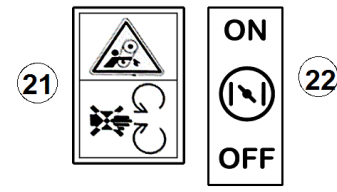

SRZ 170

#

P/N

DESCRIPTION

SRZ 170

REF. 13-00555992013

1	00555200185	DECALCOMANIA GF SRZ
2	00555000029	DECALCOMANIA PIATTO RASAERBA
3	00555200176	"DECALCOMANIA ""PROIEZIONE OGGETTI"""
4	00555200179	DECALC. REG. ALTEZZA TAGLIO SRZ-170/190
5	00555200018	DECALCOMANIA-NON AVVICINARSI-
7	00555200142	DECALCOMANIA ATTENZIONE ZONA CALDA
8	00555200013	DECALCOMANIA AVVIAMENTO
9	00555200127	DECALCOMANIA MIN-MAX
10	00555200006	DECALCOMANIA INNESTO LAME
11	00555200128	DECALCOMANIA FRENO STAZ.
12	00555200129	DECALCOMANIA PROTEGGERE L'UDITO
13	00555200130	DECALCOMANIA PROTEGGERE GLI OCCHI
14	93900423196	DECALCOMANIA CINGHIE PIATTO SRZ
15	00555200143	DECALCOMANIA DI PERICOLO TG Tech/GTS
17	00555200182	DECALCOMANIA SRZ-170
20	93900423354	DECALCOMANIA TIPO OLIO SRZ 170/190
21	00555200180	DECALCOMANIA PERICOLO CINGHIE
22	00555200126	DECALCOMANIA ON-OFF
23	93900583023	DECAL. VALV. SEL. SERBATOIO SRZ 170/190
24	00555200165	DECALCOMANIA-GF GIANNI FERRARI-GIAL