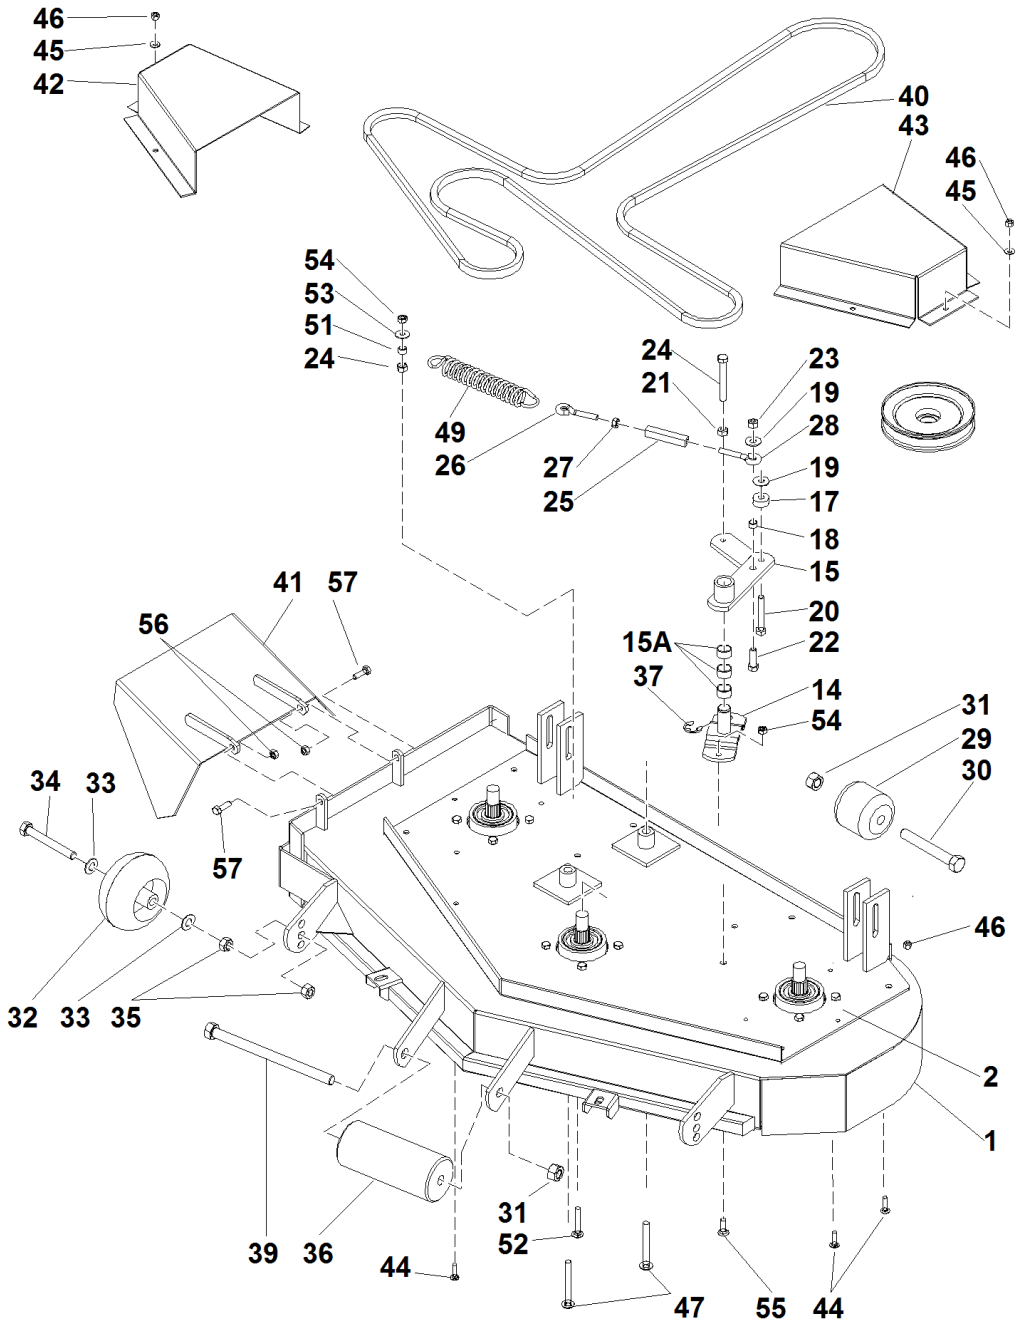

99999999X99

OFFICINE BIEFFEBI S.p.A.
Via dell'Artigianato, 7
46023 Gonzaga (MN) Italy

SERIAL NUMBER
0000000000

cod. 105551-115

SRZ 170

#	P/N	DESCRIPTION	SRZ 170	REF. 1-00555992001
1	93900642028	PIATTO		
2	93900642029	SOTTOPIASTRA DEL PIATTO		
3C	93100363350	CUSCINETTO ALBERO RINVIO		
3	93100583106	SUPPORTO ALBERO LAME PREM. SRZ		
3D	93100583113	DISTANZIALE SUPP. ALBERO LAME SRZ		
3A	93900583111	SUPPORTO ALBERINO		
3B	93900583112	ALBERO SUPPORTO LAME		
4	93100000006	VITE TE 5/8-11 x 1-1/4		
5	93100000005	MOLLA A TAZZA DA 5/8		
6	93900105010	ROSETTA 3/4		
7	93900104511	DADO 3/4-16		
8	93900583110	DISTANZIALE PULEGGIA		
9	93500423029	"LAMA RASAERBA 14,25"" SRZ 151"		
10	93400423262	PULEGGIA ALBERO LAME SRZ170		
11	93900105269	ROSETTA PIANA 3/4		
12	93900100274	VITE 5/16-18 X 1-1/4 HHTB		
14	93900522104	PERNO DI DEVIAZIONE		
15A	93900363089	BOCCOLA DI AGGANCIO		
15	93900422108	BRACCIO CON BOCCOLE		
17	93900483017	DISTANZIALE PULEGGIA OZIOSA		
18	93900363174	DISTANZIATORE BULLONE A OCCHIO		
19	93900105260	"ROSETTA PIANA 3/8""		
20	93900100298	VITE 3/8-16 X 2-1/2 HHCS		
21	93900109007	"DADO AUTOBLOCCANTE 3/8""-16"		
22	93900100293	VITE 3/8-16 X 1-1/4 HHCS		
23	93900104257	"DADO AUTOBLOCCANTE NYLON 3/8""-16"		
24	93900100300	VITE 3/8-16 X 3 HHCS		
25	93900363172	REGISTRO TENDITORE		
26	93900363080	GANCIO FILETTATO AD OCCHIO D		
27	93900109001	DADO 5/16-18		
28	93900363082	GANCIO FILETTATO AD OCCHIO SX		
29	93900523084	RUOTINA POSTERIORE PIATTO		
30	93900100346	VITE 5/8-11 X 4-1/2 HHCS		
31	93900104261	DADO 5/8-11 NYLOC		
32	93900423023	RULLO PIATTO		
33	93900105264	ROSETTA PIANA 1/2		
34	93900100335	VITE 1/2-13 X 4 HHCS		
35	93900104509	DADO 1/2-13 REG		
36	93900603023	RUOTINO ANTISCALPO		
37	93900108509	SEEGER 3/4 DIA.		
38	93400523329	PULEGGIA TENDICINGHIA SRZ170/190		
39	93900100351	VITE 5/8-11 X 8-1/2 HHCS		
40	93400000001	CINGHIA TRASM. PIATTO SRZ170		
41	93900642023	SCIVOLO DEFLETTORE SRZ 170		
42	93900643045	PROTEZ.SICUREZZA CINGHIA DX		
43	93900643046	PROTEZ.SICUREZZA CINGHIA SX		
44	93900107510	BULLONE QUADRO SOTTOTESTA 1/4-20 X 1		
45	93900105256	ROSETTA 1/4		
46	93900104255	DADO 1/4-20 NYLOC		
47	93900107506	BULLONE QUADRO SOTTOTESTA 3/8-16 X 3-1/4		
48	93900109007	"DADO AUTOBLOCCANTE 3/8""-16"		
49	93900523327	MOLLA TENDICINGHIA PIATTO SRZ170-190		
51	93900363174	DISTANZIATORE BULLONE A OCCHIO		
52	93900107508	BULLONE 5/16-18 X 2		
53	93900105258	"RONDELLA PIANA 5/16""		
54	93900109001	DADO 5/16-18		
55	93900107509	BULLONE QUADRO SOTTOTESTA 5/16-18 X 1		
56	93900104256	"DADO AUTOBLOCCANTE NYLON 5/16""-18"		
57	93900100273	VITE 5/16-18 X 1 HHCS		