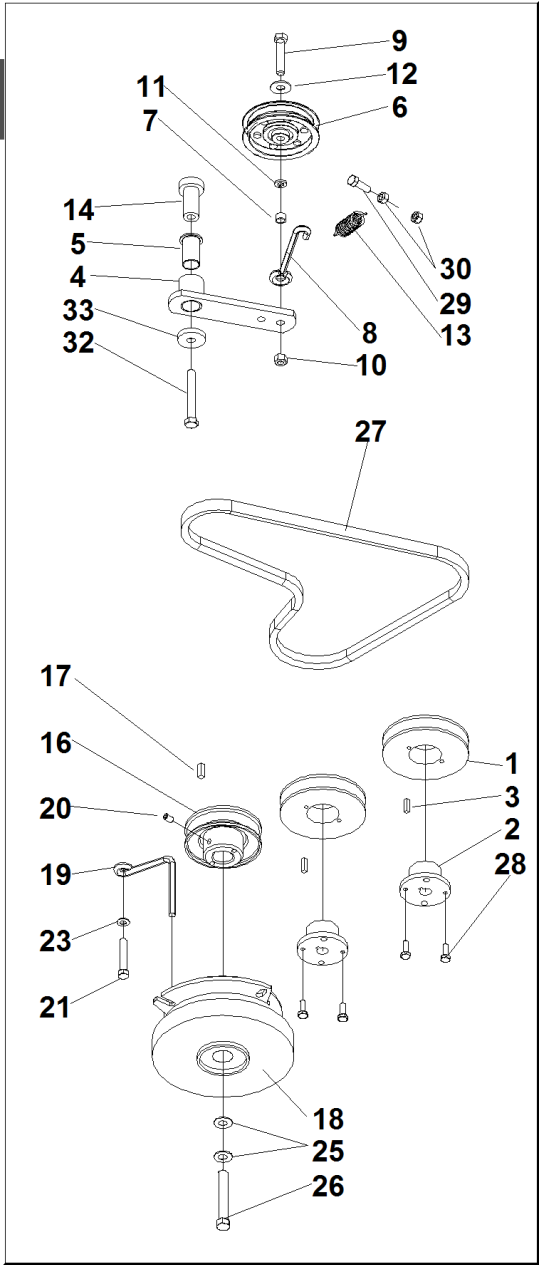

SRZ 170

#

P/N

DESCRIPTION

SRZ 170

REF. 4-00555992004

1	93400423177	PULEGGIA POMPA SRZ170		
2	93900423178	MOZZO CONICO 15MM		
3	93900453102	LINGUETTA		
4	93900422025	BRACCIO TENDICINGHIA		
5	93900523111	BOCCOLA FLANGIATA 3/4		
6	93400523328	PULEGG. TENDICING. POMPA SRZ170/190		
7	93900363174	DISTANZIATORE BULLONE A OCCHIO		
8	93900423122	ASTA TENSIONE POMPA		
9	93900100296	VITE 3/8-16 X 2 HHCS		
10	93900109007	"DADO AUTOBLOCCANTE 3/8""-16"		
11	93900105006	ROSETTA 3/8		
12	93900105260	"ROSETTA PIANA 3/8"""		
13	93900553007	MOLLA		
14	93900423175	PERNO POMPA -		
15	00777700029	MOTORE KAWASAKI FH541V (17HP)		
16	93400423231	PULEGGIA TRASM. POMPA SRZ170/190		
17	93900107258	LINGUETTA 1/4 X 1/4 X 3/4		
18	93400423285	FRIZIONE ELETTRICA SRZ170/190		
19	93900373070	GALOPPINO CINGHIA		
20	93900103293	VITE 5/16-18 X 3/8		
21	93900100277	VITE 5/16-18 X 2 HHCS		
22	93900100276	VITE 5/16-18 X 1-3/4 HHCS		
23	93900363226	RONDELLA CONICA		
24	93900104256	"DADO AUTOBLOCCANTE NYLON 5/16""-18"		
25	93900423069	MOLLA A DISCO 7/16		
26	93900100536	VITE 7/16-20 X 3 HHCS		
27	93400533088	CINGHIA TRASM. POMPA SRZ170/190		
28	93900100252	VITE 1/4-20 X 3/4 HHCS		
29	93900100273	VITE 5/16-18 X 1 HHCS		
30	93900104256	"DADO AUTOBLOCCANTE NYLON 5/16""-18"		
31	93900104257	"DADO AUTOBLOCCANTE NYLON 3/8""-16"		
32	93900100300	VITE 3/8-16 X 3 HHCS		
33	93900373089	RONDELLA DI SOSTEGNO		
34	00777650064	FILTRO OLIO MOTORE KAWASAKI 15-17-19 HP		
35	00777650065	PREFILTRO ARIA MOT. KAWASAKI 15-17 HP		
36	00777650066	FILTRO ARIA MOT. KAWASAKI 15-17 HP		
37	00777650063	FILTRO BENZINA MOT. KAWASAKI 15-17-19 HP		
38	00777750006	CANDELA MOTORE KAWASAKI 15-17 HP		
39	93400423153	CAVO STARTER SRZ		
40	93100363352	CAVO ACCELERATORE SRZ		
41	93400423278	MARMITTA MOTORE SRZ170		
42	00111990115	GUARN. COLLETORE MARMITTA SRZ Kawasaki