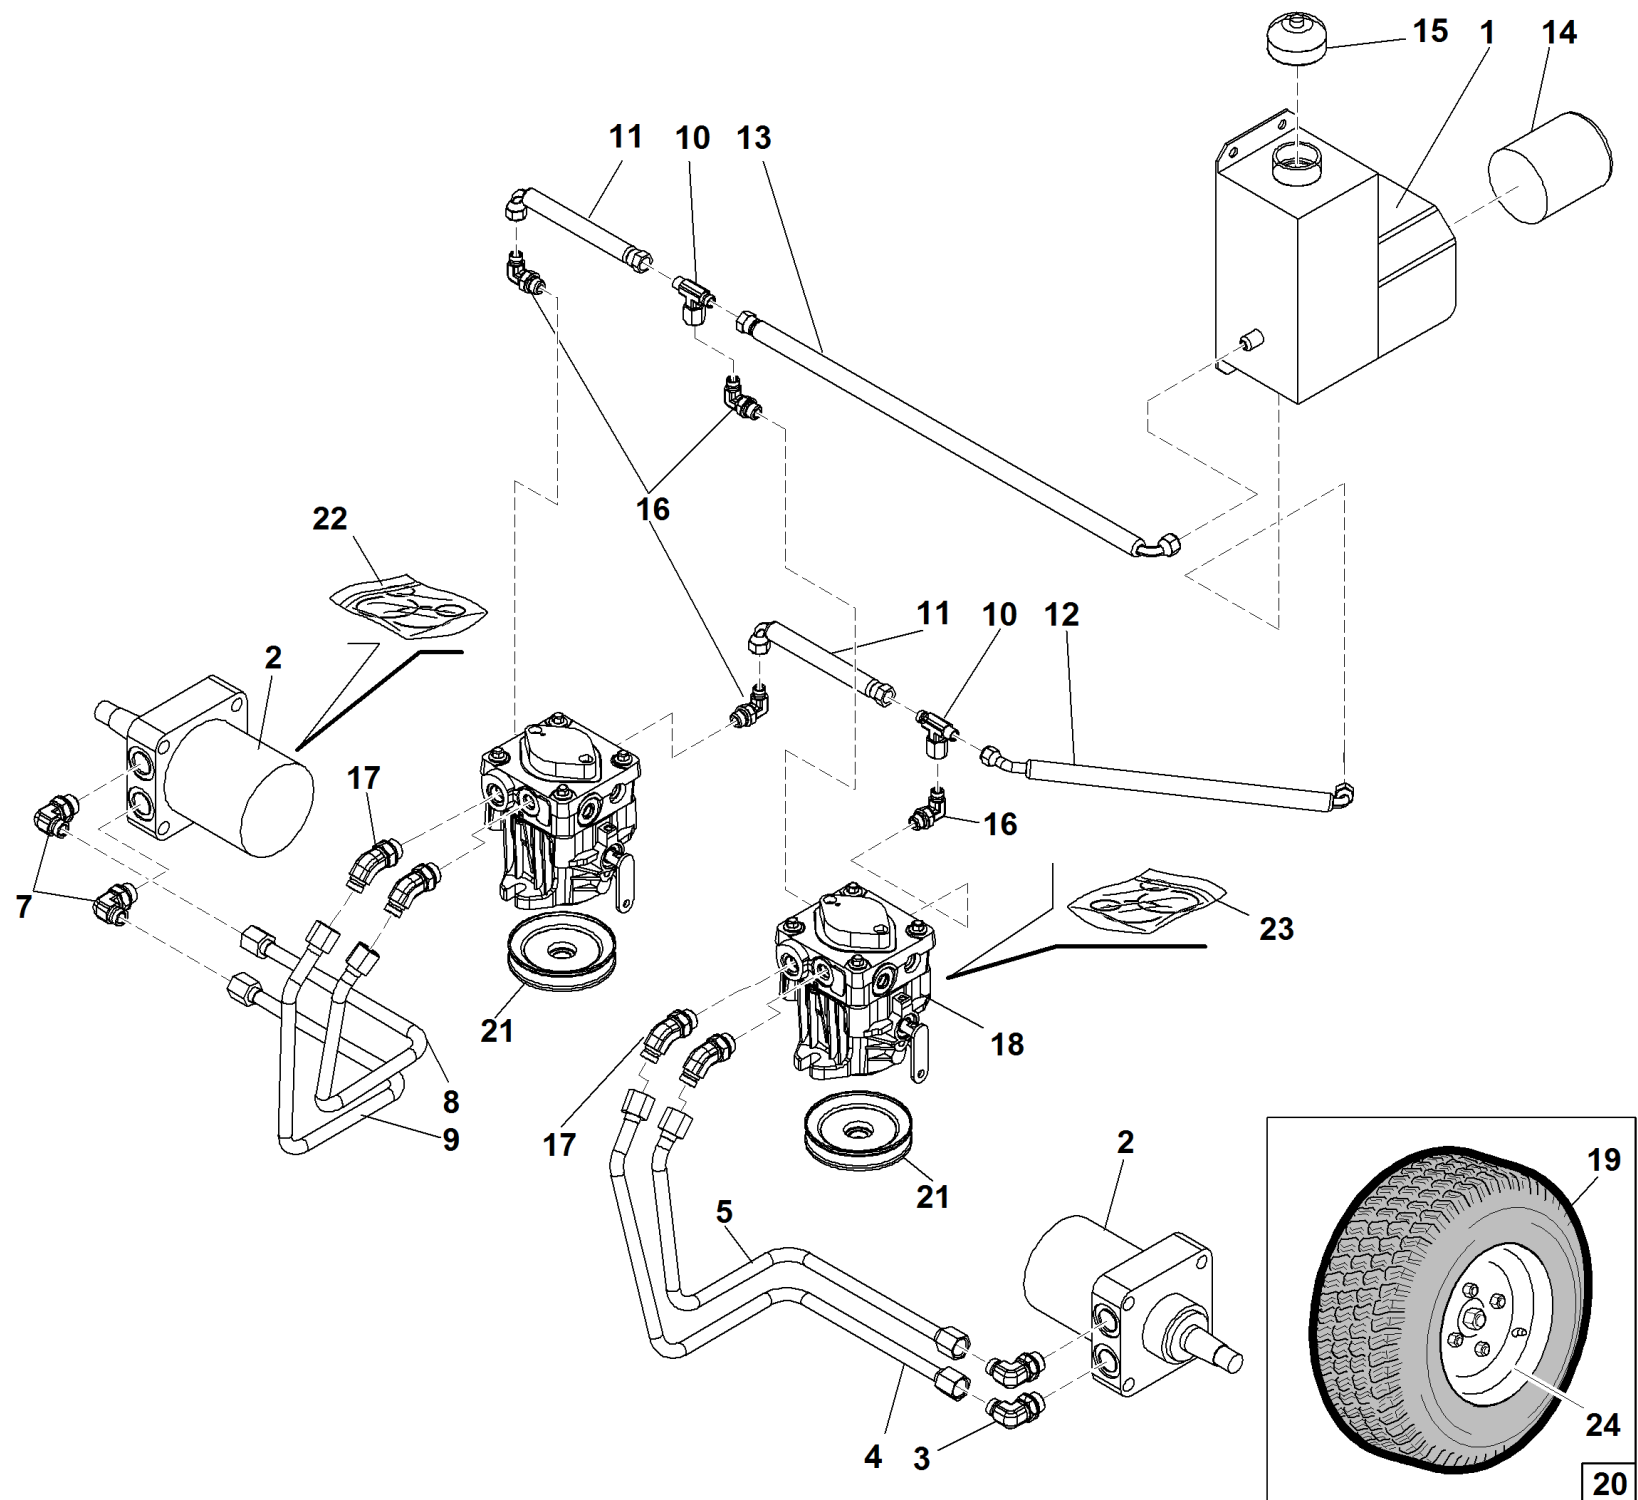

SRZ 170

#	P/N	DESCRIPTION	SRZ 170	REF. 10-00555992010
1	93400423307	SERBAT. LIVEL. OLIO TRASM. SRZ170/190		
2	93400453153	MOTORE RUOTA SRZ170		
3	93900523058	RACCORDO DI RITORNO		
4	93900423326	TUBO IDRULICO RIGIDO ENTRATA SX		
5	93900423327	TUBO IDRAULICO RIGIDO USCITA SX		
7	93900523058	RACCORDO DI RITORNO		
8	93900423328	TUBO IDRAULICO RIGIDO ENTRATA DX		
9	93900423329	TUBO IDRUALICO RIGIDO USCITA DX		
10	93900453106	NOTTOLINO DI RACCORDO		
11	93900453127	TUBO		
12	93900423373	TUBO ALIMENTAZIONE POMPA		
13	93900593073	TUBO DI RITORNO		
14	93400423361	FILTRO OLIO GRUPPO HYDRO SRZ 170/190/270		
15	93900583406	CAPPUCCIO SERBATOIO OLIO		
16	93900453074	ADATTATORE 90°		
17	93900423031	ADATTATORE DI PRESSIONE GRADI 45		
18	93400423330	POMPA GRUPPO HYDRO. SRZ170		
19	93400823337	PNEUMATICO 20x10x10 SRZ170		
20	93400823183	RUOTA 20x10x10 COMPL. SRZ170		
21	93400423177	PULEGGIA POMPA SRZ170		
22	93400453154	KIT GUARNIZ. MOT. RUOTA SRZ170		
23	93400583514	KIT GUARNIZIONI POMPA SRZ170		
24	93400823336	CERCHIO CON VALVOLA SRZ170