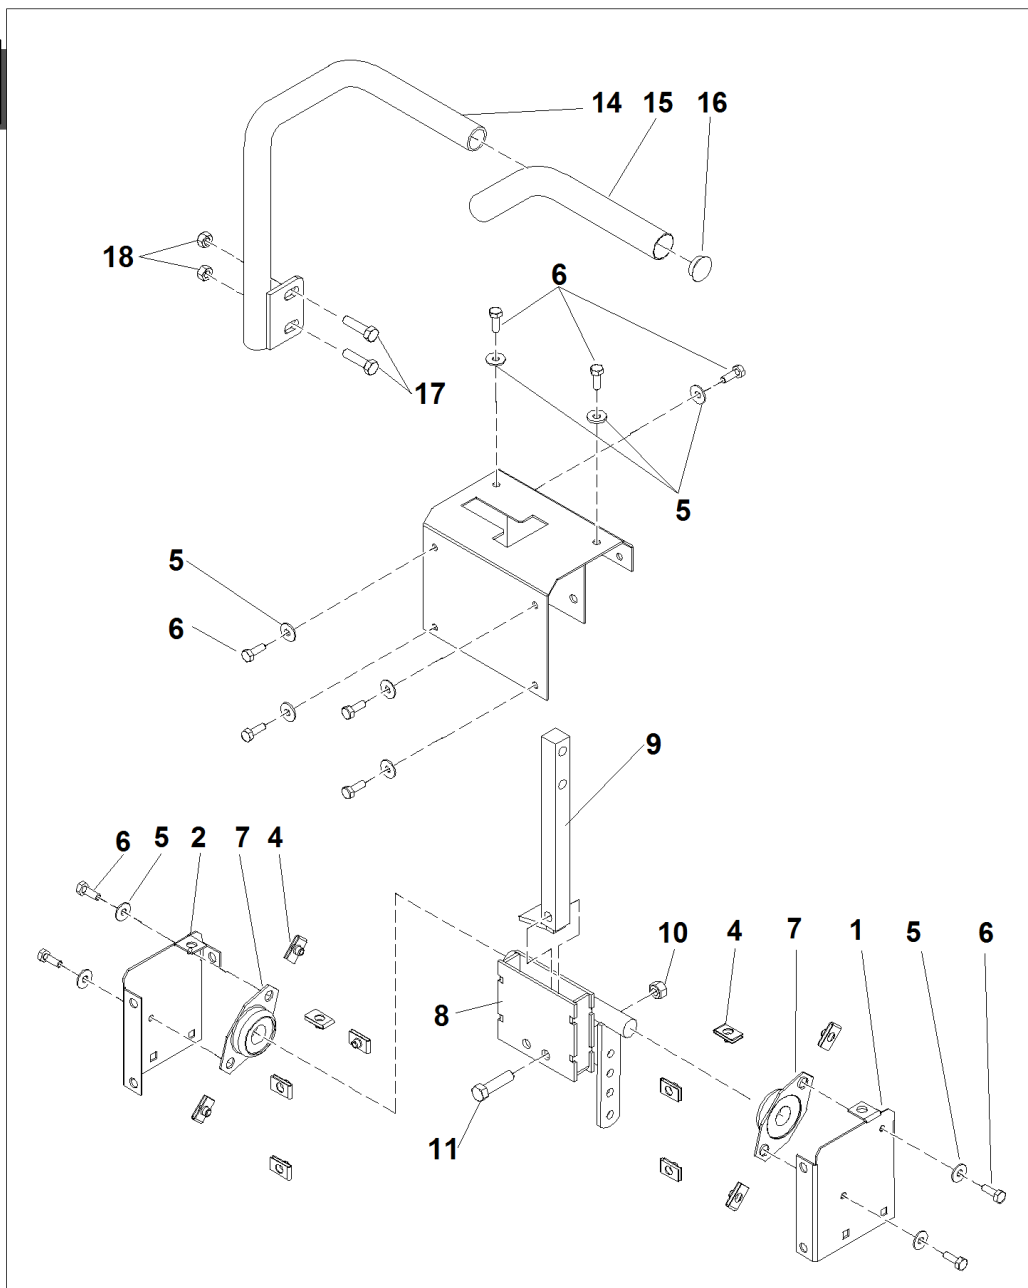

SRZ 170

#

P/N

DESCRIPTION

SRZ 170

REF. 6-00555992006

1	93900643050	COPERTURA COMANDI SX
2	93900643049	COPERTURA COMANDI DX
4	93900109015	CLIP FILETTATA 1/4-20
5	93900105004	ROSETTA 1/4
6	93900100252	VITE 1/4-20 X 3/4 HHCS
7	93900423140	CUSCINETTO PER BULLONE 3/4 I.D.2
8	93900592024	PERNO DX
9	93900592060	MANICO A LEVA STOP
10	93900104257	"DADO AUTOBLOCCANTE NYLON 3/8""-16"
11	93900100294	VITE 3/8-16 X 1-1/2 HHCS
12	93900823221	SNODO 10MM
13	93900104256	"DADO AUTOBLOCCANTE NYLON 5/16""-18"
14	93900644024	LEVA DX
15	93900523032	RIVESTIM. ANTISCIVOLO LEVE COMANDO SRZ
16	93900523033	TAPPO MANIGLIA
17	93900100274	VITE 5/16-18 X 1-1/4 HHTB
18	93900109001	DADO 5/16-18
19	93900105005	ROSETTA 5/16
20	93900253075	DISTANZIATORE CAVO
21	93400823201	CILINDRO ANTIVIBRANTE SRZ