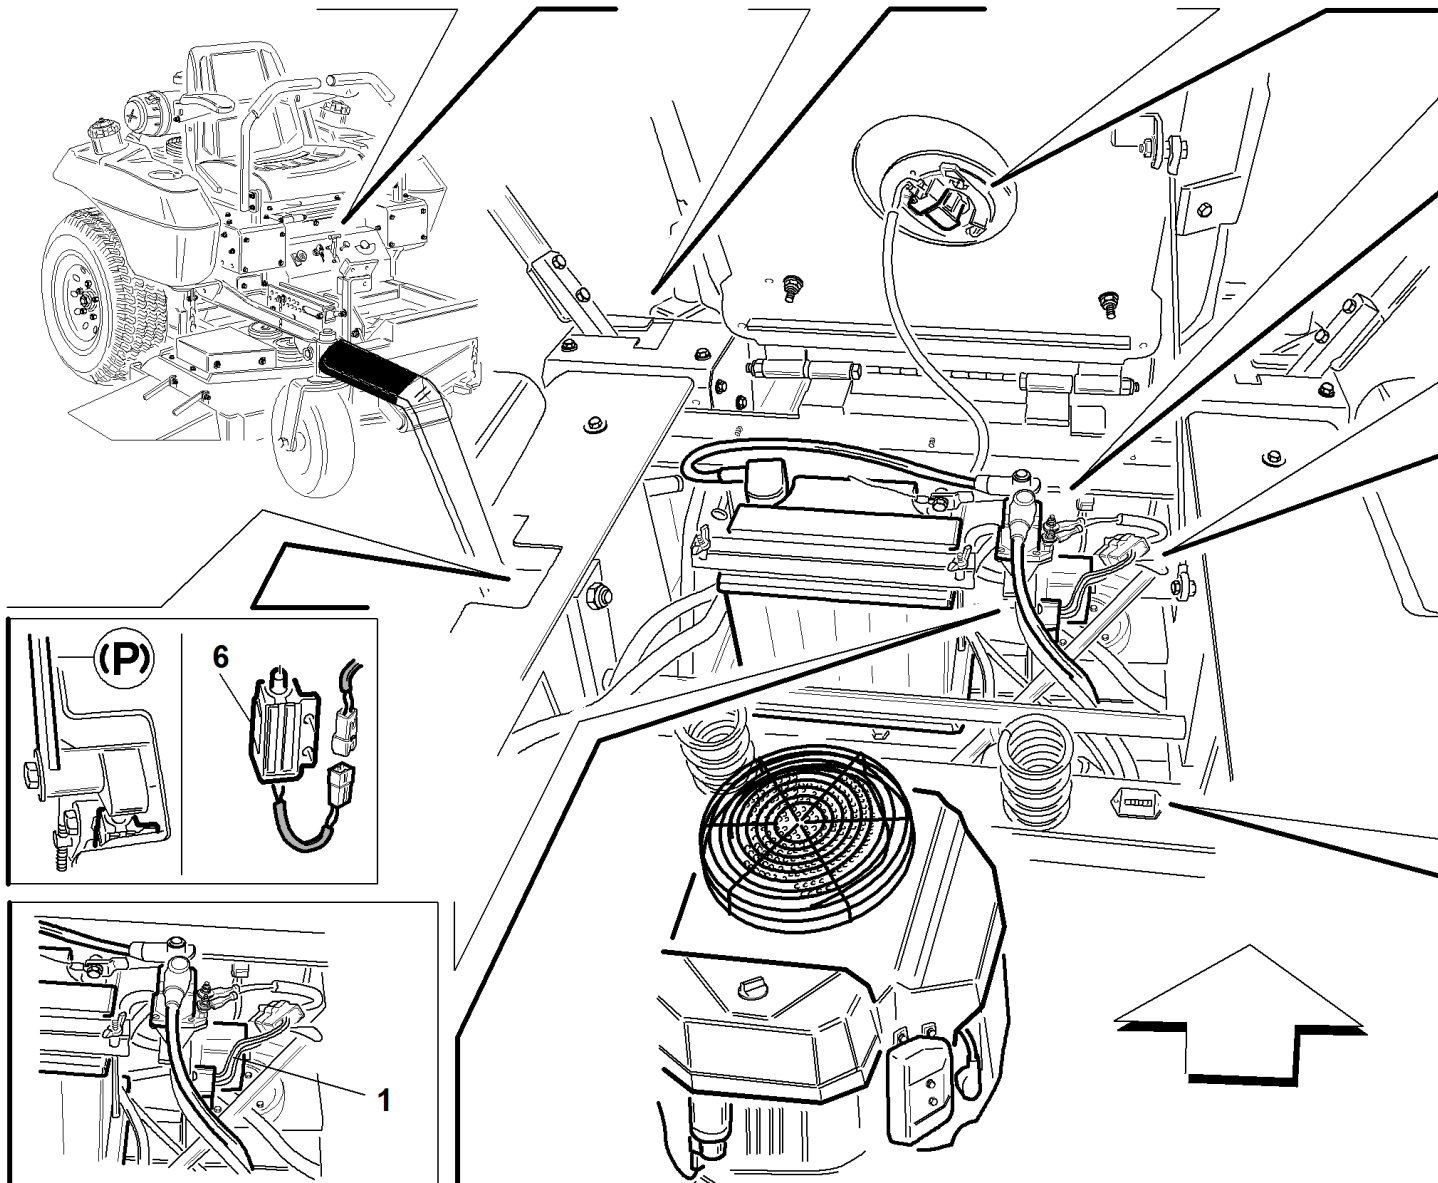

SRZ 170

#

P/N

DESCRIPTION

SRZ 170

REF. 11-00555992011

1	93200583050	VALVOLA CARBURANTE		
2	93900363099	TUBO CARBURANTE		
3	93900583185	TUBO SERBATIOIO DX		
4	93900583186	TUBO SERBATIOIO SX		
5	93900363098	MORSETTO GUIDA GAS		
6	93900105005	ROSETTA 5/16		
7	93900100271	VITE 5/16-18 X 3/4 HHCS		
8	93100823179	TAPPO SERBATIOIO - SRZ		
9	93900583183	CONNESSIONE SERBATIOIO		
10	93900533125	ANELLO TENUTA VALVOLA		
12	93400423297	SERBATIOIO/PARAFANGO DX SRZ170		
13	93100343021	SERBATIOIO/PARAFANGO SX SRZ150 - SRZ170		