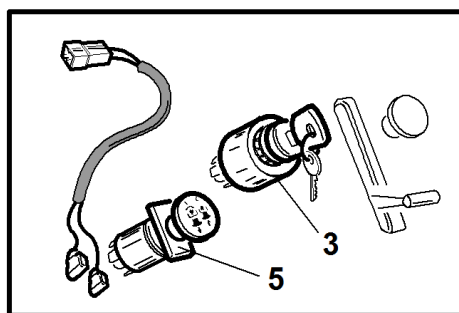

SRZ 170

#

P/N

DESCRIPTION

SRZ 170

REF. 11-00555992011

1	93200583050	VALVOLA CARBURANTE		
2	93900363099	TUBO CARBURANTE		
3	93900583185	TUBO SERBATIOIO DX		
4	93900583186	TUBO SERBATIOIO SX		
5	93900363098	MORSETTO GUIDA GAS		
6	93900105005	ROSETTA 5/16		
7	93900100271	VITE 5/16-18 X 3/4 HHCS		
8	93100823179	TAPPO SERBATIOIO - SRZ		
9	93900583183	CONNESSIONE SERBATIOIO		
10	93900533125	ANELLO TENUTA VALVOLA		
12	93400423297	SERBATIOIO/PARAFANGO DX SRZ170		
13	93100343021	SERBATIOIO/PARAFANGO SX SRZ150 - SRZ170		