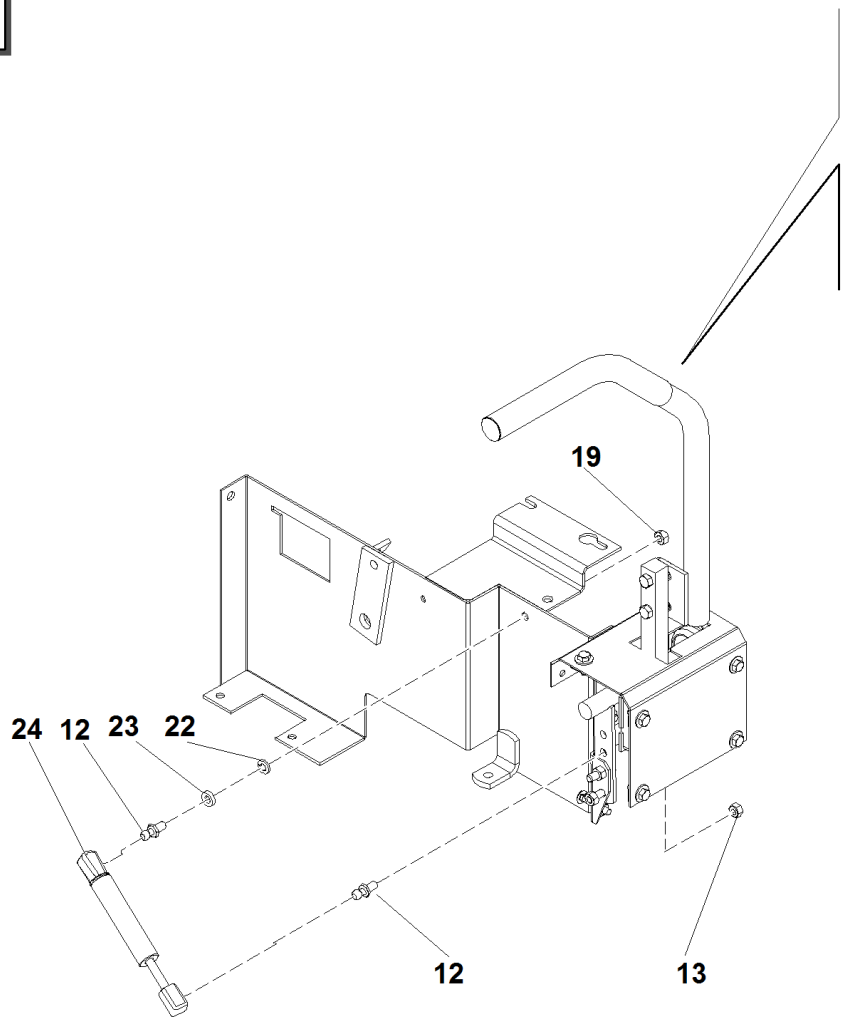

SRZ 170

#	P/N	DESCRIPTION	SRZ 170	REF. 7-00555992007
1	93900643049	COPERTURA COMANDI DX		
2	93900643050	COPERTURA COMANDI SX		
3	93900643048	TELAIO SX		
4	93900109015	CLIP FILETTATA 1/4-20		
5	93900105004	ROSETTA 1/4		
6	93900100252	VITE 1/4-20 X 3/4 HHCS		
7	93900423140	CUSCINETTO PER BULLONE 3/4 I.D.2		
8	93900592026	PERNO SX		
9	93900592060	MANICO A LEVA STOP		
10	93900100294	VITE 3/8-16 X 1-1/2 HHCS		
11	93900104257	"DADO AUTOBLOCCANTE NYLON 3/8""-16"		
12	93900823221	SNODO 10MM		
13	93900104256	"DADO AUTOBLOCCANTE NYLON 5/16""-18"		
14	93900642025	LEVA CON IMPUGNATURA		
15	93900523032	RIVESTIM. ANTISCIVOLO LEVE COMANDO SRZ		
16	93900523033	TAPPO MANIGLIA		
17	93900643051	SUPPORTO MICRO		
18	93900107519	BULLONE 5/16-18 X 1/2		
19	93900109001	DADO 5/16-18		
20	93900100274	VITE 5/16-18 X 1-1/4 HHTB		
21	93400593041	MICRO FOLLE SRZ		
22	93900105005	ROSETTA 5/16		
23	93900253075	DISTANZIATORE CAVO		
24	93400823201	CILINDRO ANTIVIBRANTE SRZ