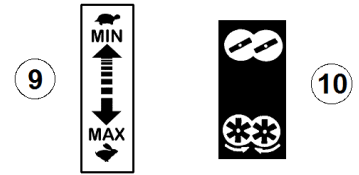

SRZ 170

#

P/N

DESCRIPTION

SRZ 170

REF. 13-00555992013

1	00555200185	DECALCOMANIA GF SRZ
2	00555000029	DECALCOMANIA PIATTO RASAERBA
3	00555200176	"DECALCOMANIA ""PROIEZIONE OGGETTI"""
4	00555200179	DECALC. REG. ALTEZZA TAGLIO SRZ-170/190
5	00555200018	DECALCOMANIA-NON AVVICINARSI-
7	00555200142	DECALCOMANIA ATTENZIONE ZONA CALDA
8	00555200013	DECALCOMANIA AVVIAMENTO
9	00555200127	DECALCOMANIA MIN-MAX
10	00555200006	DECALCOMANIA INNESTO LAME
11	00555200128	DECALCOMANIA FRENO STAZ.
12	00555200129	DECALCOMANIA PROTEGGERE L'UDITO
13	00555200130	DECALCOMANIA PROTEGGERE GLI OCCHI
14	93900423196	DECALCOMANIA CINGHIE PIATTO SRZ
15	00555200143	DECALCOMANIA DI PERICOLO TG Tech/GTS
17	00555200182	DECALCOMANIA SRZ-170
20	93900423354	DECALCOMANIA TIPO OLIO SRZ 170/190
21	00555200180	DECALCOMANIA PERICOLO CINGHIE
22	00555200126	DECALCOMANIA ON-OFF
23	93900583023	DECAL. VALV. SEL. SERBATOIO SRZ 170/190
24	00555200165	DECALCOMANIA-GF GIANNI FERRARI-GIAL