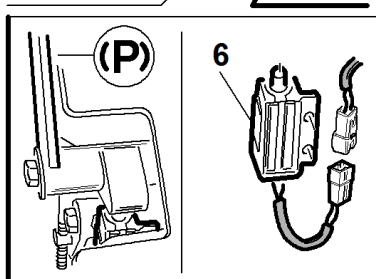

SRZ 170

#

P/N

DESCRIPTION

SRZ 170

REF. 11-00555992011

1	93200583050	VALVOLA CARBURANTE		
2	93900363099	TUBO CARBURANTE		
3	93900583185	TUBO SERBATIOIO DX		
4	93900583186	TUBO SERBATIOIO SX		
5	93900363098	MORSETTO GUIDA GAS		
6	93900105005	ROSETTA 5/16		
7	93900100271	VITE 5/16-18 X 3/4 HHCS		
8	93100823179	TAPPO SERBATIOIO - SRZ		
9	93900583183	CONNESSIONE SERBATIOIO		
10	93900533125	ANELLO TENUTA VALVOLA		
12	93400423297	SERBATIOIO/PARAFANGO DX SRZ170		
13	93100343021	SERBATIOIO/PARAFANGO SX SRZ150 - SRZ170		