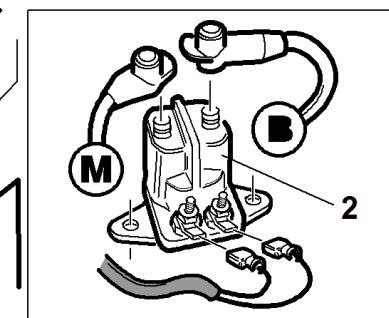

SRZ 170

#

P/N

DESCRIPTION

SRZ 170

REF. 11-00555992011

1	93200583050	VALVOLA CARBURANTE		
2	93900363099	TUBO CARBURANTE		
3	93900583185	TUBO SERBATIOIO DX		
4	93900583186	TUBO SERBATIOIO SX		
5	93900363098	MORSETTO GUIDA GAS		
6	93900105005	ROSETTA 5/16		
7	93900100271	VITE 5/16-18 X 3/4 HHCS		
8	93100823179	TAPPO SERBATIOIO - SRZ		
9	93900583183	CONNESSIONE SERBATIOIO		
10	93900533125	ANELLO TENUTA VALVOLA		
12	93400423297	SERBATIOIO/PARAFANGO DX SRZ170		
13	93100343021	SERBATIOIO/PARAFANGO SX SRZ150 - SRZ170		