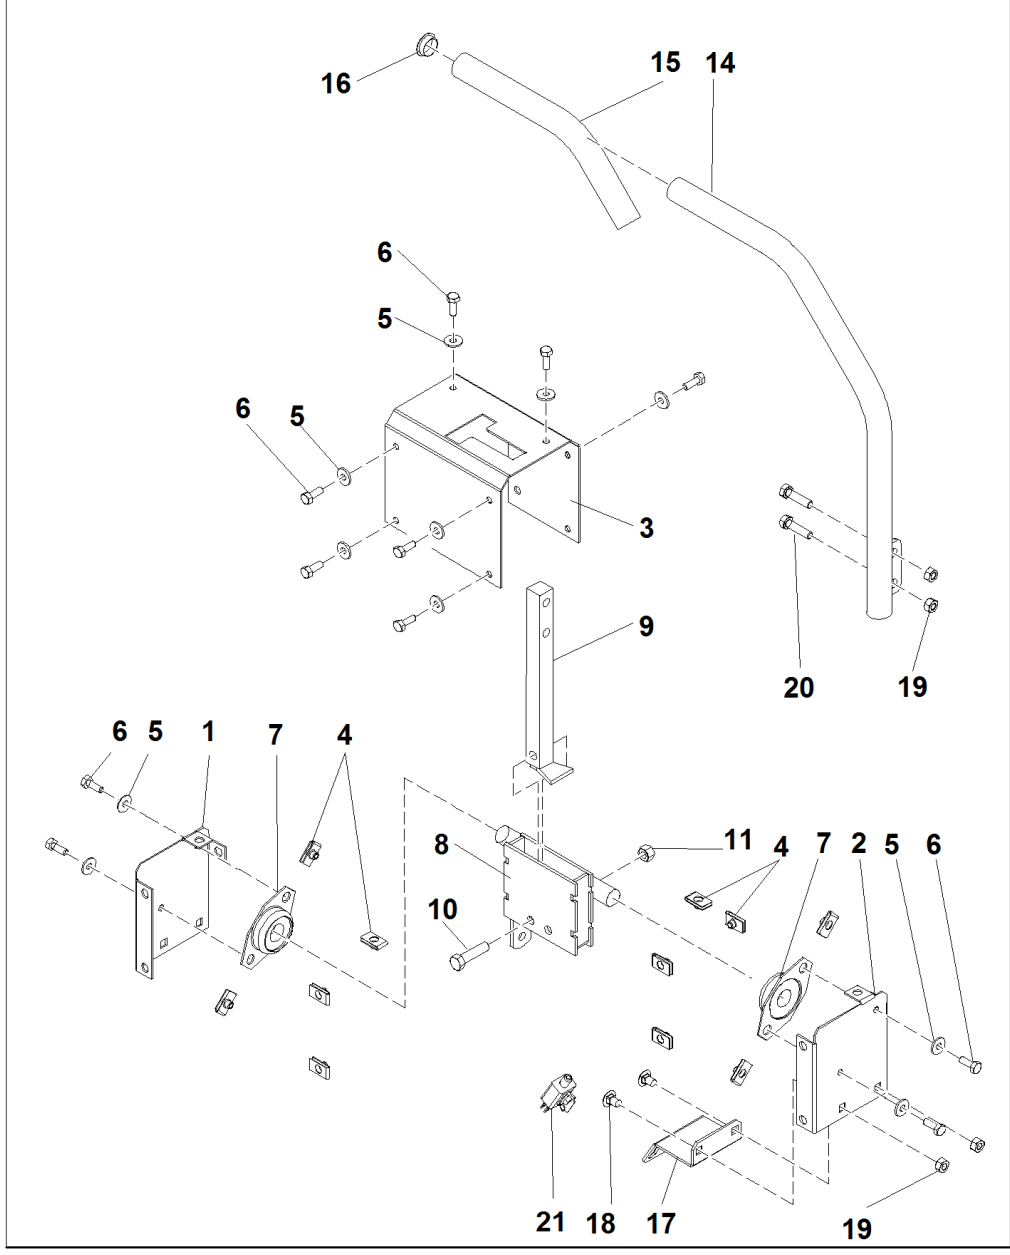

SRZ 170

#	P/N	DESCRIPTION	SRZ 170	REF. 7-00555992007
1	93900643049	COPERTURA COMANDI DX		
2	93900643050	COPERTURA COMANDI SX		
3	93900643048	TELAIO SX		
4	93900109015	CLIP FILETTATA 1/4-20		
5	93900105004	ROSETTA 1/4		
6	93900100252	VITE 1/4-20 X 3/4 HHCS		
7	93900423140	CUSCINETTO PER BULLONE 3/4 I.D.2		
8	93900592026	PERNO SX		
9	93900592060	MANICO A LEVA STOP		
10	93900100294	VITE 3/8-16 X 1-1/2 HHCS		
11	93900104257	"DADO AUTOBLOCCANTE NYLON 3/8""-16"		
12	93900823221	SNODO 10MM		
13	93900104256	"DADO AUTOBLOCCANTE NYLON 5/16""-18"		
14	93900642025	LEVA CON IMPUGNATURA		
15	93900523032	RIVESTIM. ANTISCIVOLO LEVE COMANDO SRZ		
16	93900523033	TAPPO MANIGLIA		
17	93900643051	SUPPORTO MICRO		
18	93900107519	BULLONE 5/16-18 X 1/2		
19	93900109001	DADO 5/16-18		
20	93900100274	VITE 5/16-18 X 1-1/4 HHTB		
21	93400593041	MICRO FOLLE SRZ		
22	93900105005	ROSETTA 5/16		
23	93900253075	DISTANZIATORE CAVO		
24	93400823201	CILINDRO ANTIVIBRANTE SRZ