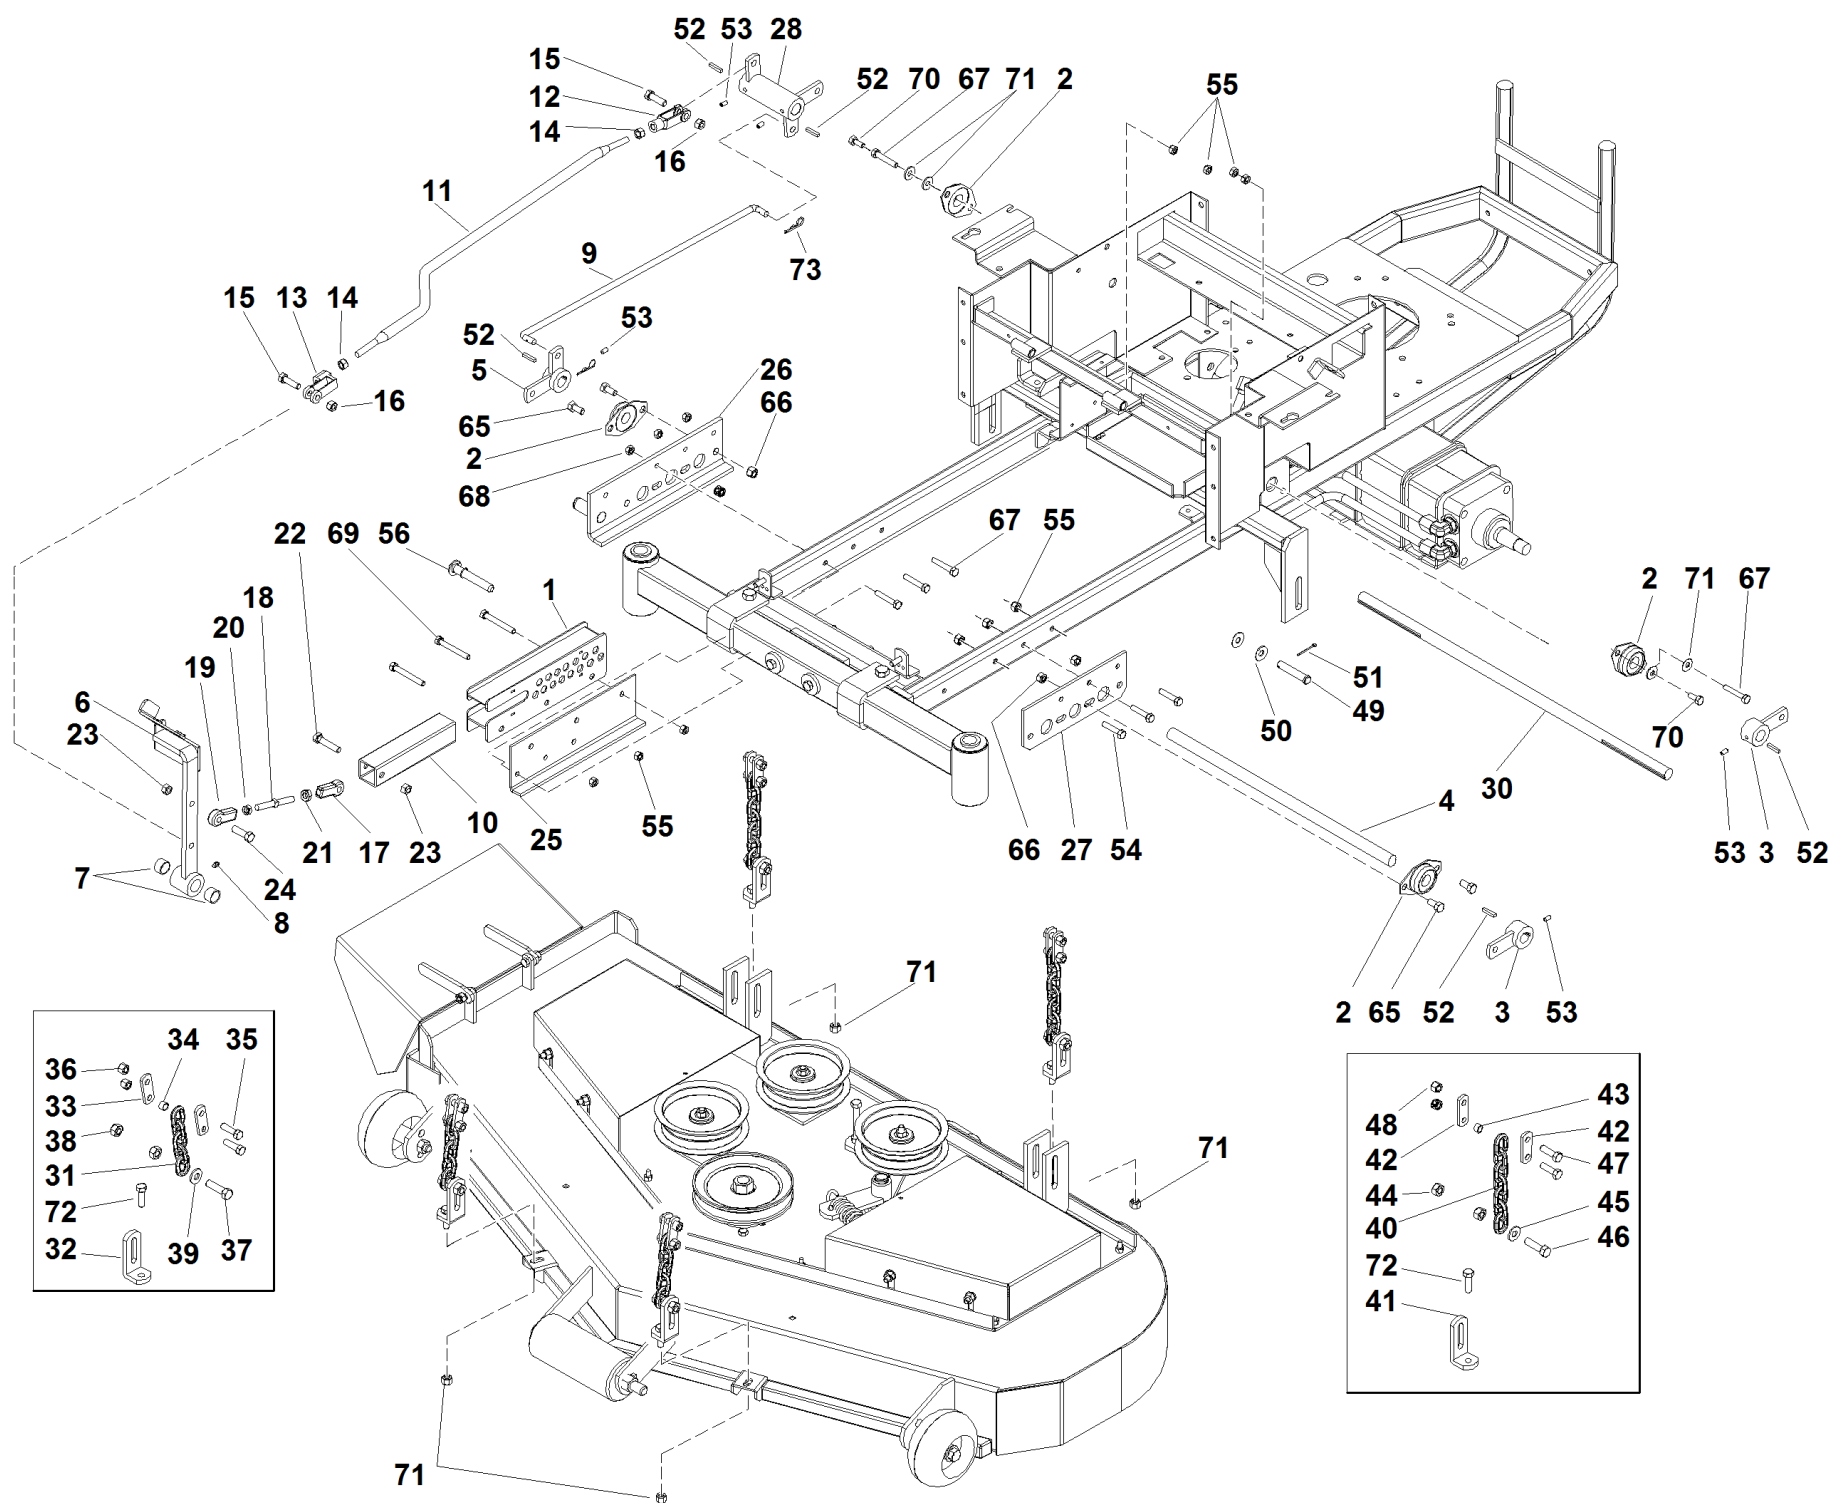

SRZ 170

#	P/N	DESCRIPTION	SRZ 170	REF. 2-00555992002
1	93900342016	CONTROLLO ALTEZZA		
2	93900423140	CUSCINETTO PER BULLONE ¾ I.D.2		
3	93900422041	BRACCIO SOLLEVAMENTO PIATTO		
4	93900423098	"ALBERO FRONTALE PIATTO - VERN.19.5""		
5	93900422043	LEVA DI SOLLEVAMENTO PIATTO		
6	93900642037	PEDALE SOLLEV. PIATTO CON BOCCOLA		
7	93900363089	BOCCOLA DI AGGANCI		
8	93900111004	GRANO 1/4-28		
9	93900423120	ASTA SOLLEVAMENTO PIATTO		
10	93900343093	TUBO X ALTEZZA PIATTO		
11	93400423336	BARRA SOLLEVAMENTO PIATTO SRZ170		
12	93100363192	FORCELLA		
13	93900423353	DEVIAZIONE ASTA		
14	93900109008	DADO 3/8-24		
15	93900100293	VITE 3/8-16 X 1-1/4 HHCS		
16	93900104257	"DADO AUTOBLOCCANTE NYLON 3/8""-16"		
17	93100523104	"TESTA DI BIELLA 3/8""		
18	93100343158	COMANDO PEDALE		
19	93100343160	TERMINALE BARRA SOLLEVAMENTO SX		
20	93900104754	DADO 3/8-24		
21	93900109037	DADO 3/8-24 (GIALLO)		
22	93900100295	VITE 3/8-16 X 1-3/4 HHCS		
23	93900104257	"DADO AUTOBLOCCANTE NYLON 3/8""-16"		
24	93900100293	VITE 3/8-16 X 1-1/4 HHCS		
25	93900643053	SUPPORTO DISPOSITIVO ALTEZZA		
26	93900642043	TELAIO SX		
27	93900643052	SUPPORTO SX SOLLEVAMENTO		
28	93900422124	93900422124		
30	93900423096	"ALBERO POST.PIATTO VERN. 27""		
31	93900423359	CATENA FRONTALE (5 MAGLIE)		
32	93900423358	ANGOLO DI SOLLEV.PIATTO RASAERBA		
33	93900423356	MAGLIA CATENA SOLLEVAMENTO		
34	93900363174	DISTANZIATORE BULLONE A OCCHIO		
35	93900100293	VITE 3/8-16 X 1-1/4 HHCS		
36	93900104257	"DADO AUTOBLOCCANTE NYLON 3/8""-16"		
37	93900100311	VITE 7/16-14 X 1-1/2 HHCS		
38	93900109027	DADO 7/16-14		
39	93900105260	"ROSETTA PIANA 3/8""		
40	93900423360	CATENA POSTERIORE (7 MAGLIE)		
41	93900642023	SCIVOLO DEFLETTORE SRZ 170		
42	93900423356	MAGLIA CATENA SOLLEVAMENTO		
43	93900363174	DISTANZIATORE BULLONE A OCCHIO		
44	93900109027	DADO 7/16-14		
45	93900105260	"ROSETTA PIANA 3/8""		
46	93900100311	VITE 7/16-14 X 1-1/2 HHCS		
47	93900100293	VITE 3/8-16 X 1-1/4 HHCS		
48	93900104257	"DADO AUTOBLOCCANTE NYLON 3/8""-16"		
49	93900523242	PERNO AD UNCINO 7/16 LUNGO		
50	93900105260	"ROSETTA PIANA 3/8""		
51	93900106763	COPIGLIA 1/8 X 1-1/4		
52	93900107255	LINGUETTA 3/16 X 3/16 X 1		
53	93900103292	GRANO 1/4-28 X 1/4 KCP-SS		
54	93900100275	VITE 5/16-18 X 1-1/2 HHCS		
55	93900104256	"DADO AUTOBLOCCANTE NYLON 5/16""-18"		
56	93900109036	PERNO 1/2 X 2		
65	93900100291	VITE 3/8-16 X 3/4 HHCS		
66	93900104257	"DADO AUTOBLOCCANTE NYLON 3/8""-16"		
67	93900100276	VITE 5/16-18 X 1-3/4 HHCS		
68	93900109001	DADO 5/16-18		