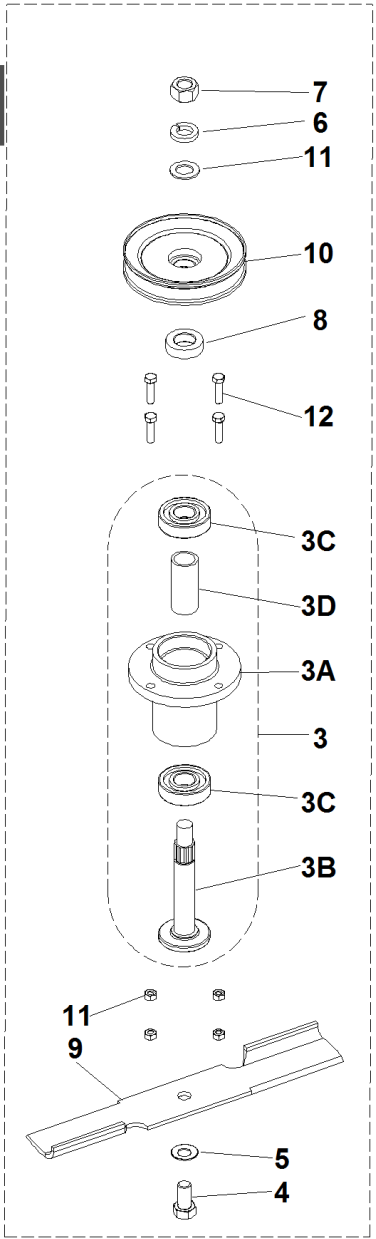

99999999X99

OFFICINE BIEFFEBI S.p.A.
Via dell'Artigianato, 7
46023 Gonzaga (MN) Italy

SERIAL NUMBER
0000000000

cod. 105551-115

SRZ 170

#	P/N	DESCRIPTION	SRZ 170	REF. 1-00555992001
1	93900642028	PIATTO		
2	93900642029	SOTTOPIASTRA DEL PIATTO		
3C	93100363350	CUSCINETTO ALBERO RINVIO		
3	93100583106	SUPPORTO ALBERO LAME PREM. SRZ		
3D	93100583113	DISTANZIALE SUPP. ALBERO LAME SRZ		
3A	93900583111	SUPPORTO ALBERINO		
3B	93900583112	ALBERO SUPPORTO LAME		
4	93100000006	VITE TE 5/8-11 x 1-1/4		
5	93100000005	MOLLA A TAZZA DA 5/8		
6	93900105010	ROSETTA 3/4		
7	93900104511	DADO 3/4-16		
8	93900583110	DISTANZIALE PULEGGIA		
9	93500423029	"LAMA RASAERBA 14,25"" SRZ 151"		
10	93400423262	PULEGGIA ALBERO LAME SRZ170		
11	93900105269	ROSETTA PIANA 3/4		
12	93900100274	VITE 5/16-18 X 1-1/4 HHTB		
14	93900522104	PERNO DI DEVIAZIONE		
15A	93900363089	BOCCOLA DI AGGANCIO		
15	93900422108	BRACCIO CON BOCCOLE		
17	93900483017	DISTANZIALE PULEGGIA OZIOSA		
18	93900363174	DISTANZIATORE BULLONE A OCCHIO		
19	93900105260	"ROSETTA PIANA 3/8""		
20	93900100298	VITE 3/8-16 X 2-1/2 HHCS		
21	93900109007	"DADO AUTOBLOCCANTE 3/8""-16"		
22	93900100293	VITE 3/8-16 X 1-1/4 HHCS		
23	93900104257	"DADO AUTOBLOCCANTE NYLON 3/8""-16"		
24	93900100300	VITE 3/8-16 X 3 HHCS		
25	93900363172	REGISTRO TENDITORE		
26	93900363080	GANCIO FILETTATO AD OCCHIO D		
27	93900109001	DADO 5/16-18		
28	93900363082	GANCIO FILETTATO AD OCCHIO SX		
29	93900523084	RUOTINA POSTERIORE PIATTO		
30	93900100346	VITE 5/8-11 X 4-1/2 HHCS		
31	93900104261	DADO 5/8-11 NYLOC		
32	93900423023	RULLO PIATTO		
33	93900105264	ROSETTA PIANA 1/2		
34	93900100335	VITE 1/2-13 X 4 HHCS		
35	93900104509	DADO 1/2-13 REG		
36	93900603023	RUOTINO ANTISCALPO		
37	93900108509	SEEGER 3/4 DIA.		
38	93400523329	PULEGGIA TENDICINGHIA SRZ170/190		
39	93900100351	VITE 5/8-11 X 8-1/2 HHCS		
40	93400000001	CINGHIA TRASM. PIATTO SRZ170		
41	93900642023	SCIVOLO DEFLETTORE SRZ 170		
42	93900643045	PROTEZ.SICUREZZA CINGHIA DX		
43	93900643046	PROTEZ.SICUREZZA CINGHIA SX		
44	93900107510	BULLONE QUADRO SOTTOTESTA 1/4-20 X 1		
45	93900105256	ROSETTA 1/4		
46	93900104255	DADO 1/4-20 NYLOC		
47	93900107506	BULLONE QUADRO SOTTOTESTA 3/8-16 X 3-1/4		
48	93900109007	"DADO AUTOBLOCCANTE 3/8""-16"		
49	93900523327	MOLLA TENDICINGHIA PIATTO SRZ170-190		
51	93900363174	DISTANZIATORE BULLONE A OCCHIO		
52	93900107508	BULLONE 5/16-18 X 2		
53	93900105258	"RONDELLA PIANA 5/16""		
54	93900109001	DADO 5/16-18		
55	93900107509	BULLONE QUADRO SOTTOTESTA 5/16-18 X 1		
56	93900104256	"DADO AUTOBLOCCANTE NYLON 5/16""-18"		
57	93900100273	VITE 5/16-18 X 1 HHCS		