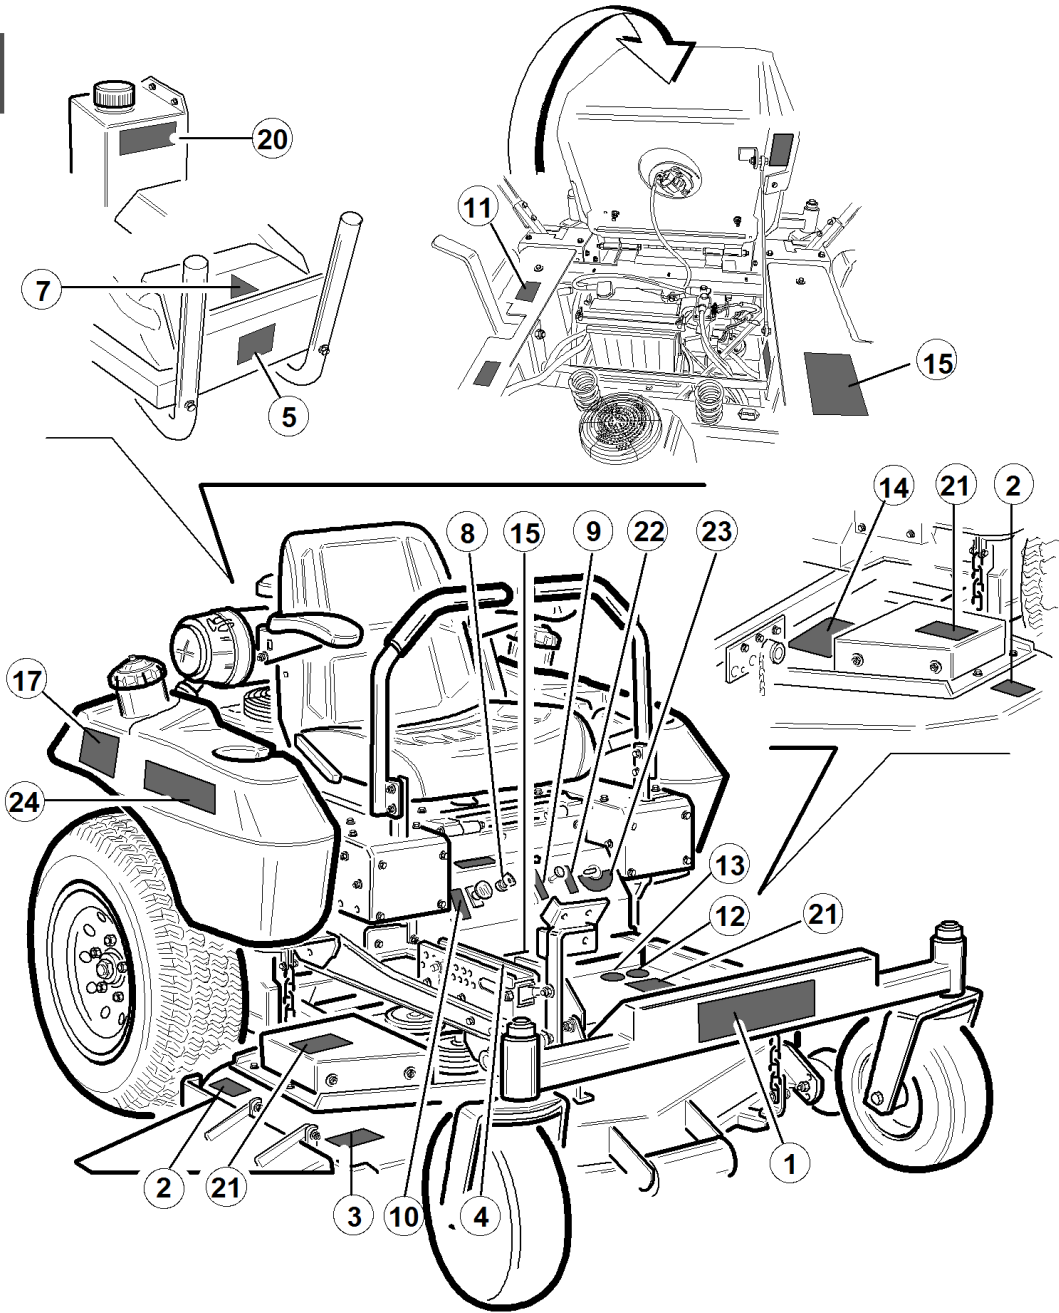

SRZ 170

#

P/N

DESCRIPTION

SRZ 170

REF. 13-00555992013

1	00555200185	DECALCOMANIA GF SRZ
2	00555000029	DECALCOMANIA PIATTO RASAERBA
3	00555200176	"DECALCOMANIA ""PROIEZIONE OGGETTI"""
4	00555200179	DECALC. REG. ALTEZZA TAGLIO SRZ-170/190
5	00555200018	DECALCOMANIA-NON AVVICINARSI-
7	00555200142	DECALCOMANIA ATTENZIONE ZONA CALDA
8	00555200013	DECALCOMANIA AVVIAMENTO
9	00555200127	DECALCOMANIA MIN-MAX
10	00555200006	DECALCOMANIA INNESTO LAME
11	00555200128	DECALCOMANIA FRENO STAZ.
12	00555200129	DECALCOMANIA PROTEGGERE L'UDITO
13	00555200130	DECALCOMANIA PROTEGGERE GLI OCCHI
14	93900423196	DECALCOMANIA CINGHIE PIATTO SRZ
15	00555200143	DECALCOMANIA DI PERICOLO TG Tech/GTS
17	00555200182	DECALCOMANIA SRZ-170
20	93900423354	DECALCOMANIA TIPO OLIO SRZ 170/190
21	00555200180	DECALCOMANIA PERICOLO CINGHIE
22	00555200126	DECALCOMANIA ON-OFF
23	93900583023	DECAL. VALV. SEL. SERBATOIO SRZ 170/190
24	00555200165	DECALCOMANIA-GF GIANNI FERRARI-GIAL