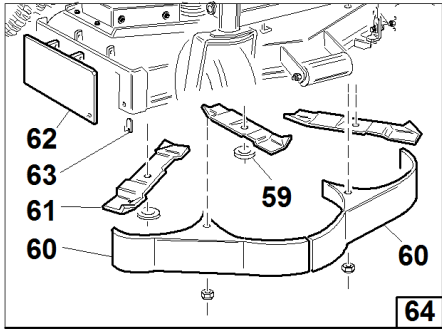

99999999X99

OFFICINE BIEFFEBI S.p.A.
Via dell'Artigianato, 7
46023 Gonzaga (MN) Italy

SERIAL NUMBER
0000000000

cod. 105551-115

SRZ 170

#	P/N	DESCRIPTION	SRZ 170	REF. 1-00555992001
1	93900642028	PIATTO		
2	93900642029	SOTTOPIASTRA DEL PIATTO		
3C	93100363350	CUSCINETTO ALBERO RINVIO		
3	93100583106	SUPPORTO ALBERO LAME PREM. SRZ		
3D	93100583113	DISTANZIALE SUPP. ALBERO LAME SRZ		
3A	93900583111	SUPPORTO ALBERINO		
3B	93900583112	ALBERO SUPPORTO LAME		
4	93100000006	VITE TE 5/8-11 x 1-1/4		
5	93100000005	MOLLA A TAZZA DA 5/8		
6	93900105010	ROSETTA 3/4		
7	93900104511	DADO 3/4-16		
8	93900583110	DISTANZIALE PULEGGIA		
9	93500423029	"LAMA RASAERBA 14,25"" SRZ 151"		
10	93400423262	PULEGGIA ALBERO LAME SRZ170		
11	93900105269	ROSETTA PIANA 3/4		
12	93900100274	VITE 5/16-18 X 1-1/4 HHTB		
14	93900522104	PERNO DI DEVIAZIONE		
15A	93900363089	BOCCOLA DI AGGANCIO		
15	93900422108	BRACCIO CON BOCCOLE		
17	93900483017	DISTANZIALE PULEGGIA OZIOSA		
18	93900363174	DISTANZIATORE BULLONE A OCCHIO		
19	93900105260	"ROSETTA PIANA 3/8""		
20	93900100298	VITE 3/8-16 X 2-1/2 HHCS		
21	93900109007	"DADO AUTOBLOCCANTE 3/8""-16"		
22	93900100293	VITE 3/8-16 X 1-1/4 HHCS		
23	93900104257	"DADO AUTOBLOCCANTE NYLON 3/8""-16"		
24	93900100300	VITE 3/8-16 X 3 HHCS		
25	93900363172	REGISTRO TENDITORE		
26	93900363080	GANCIO FILETTATO AD OCCHIO D		
27	93900109001	DADO 5/16-18		
28	93900363082	GANCIO FILETTATO AD OCCHIO SX		
29	93900523084	RUOTINA POSTERIORE PIATTO		
30	93900100346	VITE 5/8-11 X 4-1/2 HHCS		
31	93900104261	DADO 5/8-11 NYLOC		
32	93900423023	RULLO PIATTO		
33	93900105264	ROSETTA PIANA 1/2		
34	93900100335	VITE 1/2-13 X 4 HHCS		
35	93900104509	DADO 1/2-13 REG		
36	93900603023	RUOTINO ANTISCALPO		
37	93900108509	SEEGER 3/4 DIA.		
38	93400523329	PULEGGIA TENDICINGHIA SRZ170/190		
39	93900100351	VITE 5/8-11 X 8-1/2 HHCS		
40	93400000001	CINGHIA TRASM. PIATTO SRZ170		
41	93900642023	SCIVOLO DEFLETTORE SRZ 170		
42	93900643045	PROTEZ.SICUREZZA CINGHIA DX		
43	93900643046	PROTEZ.SICUREZZA CINGHIA SX		
44	93900107510	BULLONE QUADRO SOTTOTESTA 1/4-20 X 1		
45	93900105256	ROSETTA 1/4		
46	93900104255	DADO 1/4-20 NYLOC		
47	93900107506	BULLONE QUADRO SOTTOTESTA 3/8-16 X 3-1/4		
48	93900109007	"DADO AUTOBLOCCANTE 3/8""-16"		
49	93900523327	MOLLA TENDICINGHIA PIATTO SRZ170-190		
51	93900363174	DISTANZIATORE BULLONE A OCCHIO		
52	93900107508	BULLONE 5/16-18 X 2		
53	93900105258	"RONDELLA PIANA 5/16""		
54	93900109001	DADO 5/16-18		
55	93900107509	BULLONE QUADRO SOTTOTESTA 5/16-18 X 1		
56	93900104256	"DADO AUTOBLOCCANTE NYLON 5/16""-18"		
57	93900100273	VITE 5/16-18 X 1 HHCS		