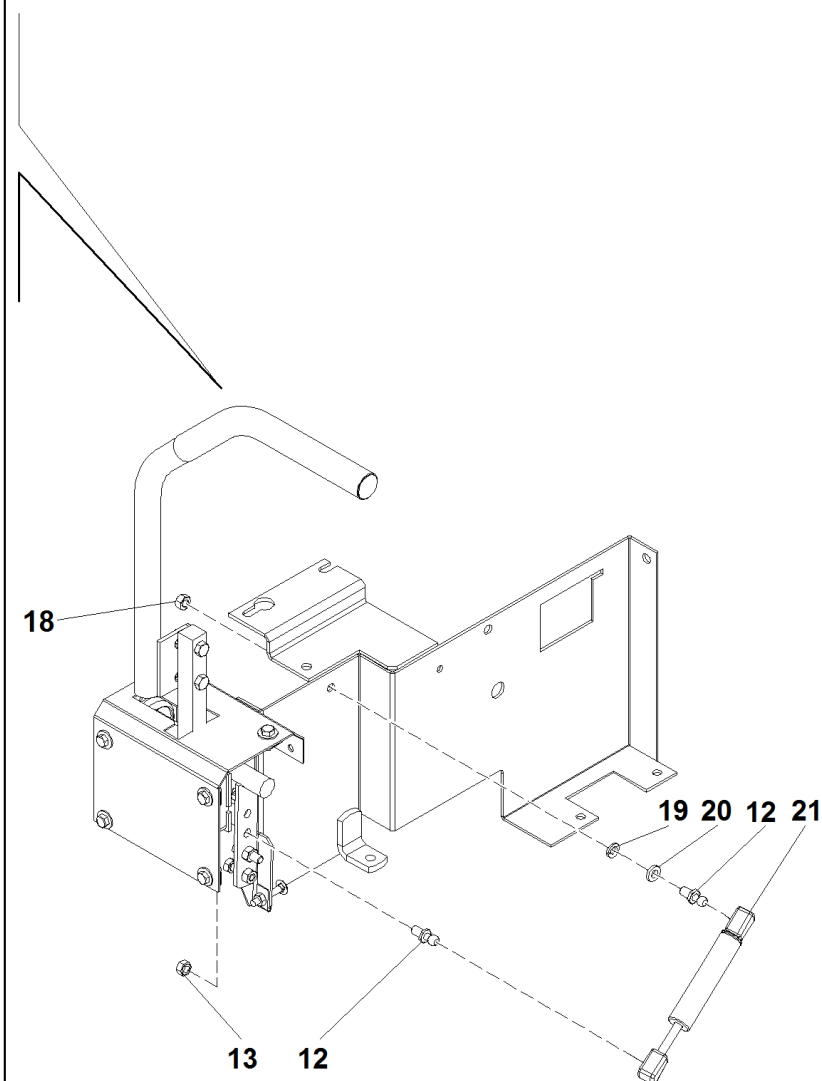

SRZ 170

#

P/N

DESCRIPTION

SRZ 170

REF. 6-00555992006

1	93900643050	COPERTURA COMANDI SX
2	93900643049	COPERTURA COMANDI DX
4	93900109015	CLIP FILETTATA 1/4-20
5	93900105004	ROSETTA 1/4
6	93900100252	VITE 1/4-20 X 3/4 HHCS
7	93900423140	CUSCINETTO PER BULLONE 3/4 I.D.2
8	93900592024	PERNO DX
9	93900592060	MANICO A LEVA STOP
10	93900104257	"DADO AUTOBLOCCANTE NYLON 3/8""-16"
11	93900100294	VITE 3/8-16 X 1-1/2 HHCS
12	93900823221	SNODO 10MM
13	93900104256	"DADO AUTOBLOCCANTE NYLON 5/16""-18"
14	93900644024	LEVA DX
15	93900523032	RIVESTIM. ANTISCIVOLO LEVE COMANDO SRZ
16	93900523033	TAPPO MANIGLIA
17	93900100274	VITE 5/16-18 X 1-1/4 HHTB
18	93900109001	DADO 5/16-18
19	93900105005	ROSETTA 5/16
20	93900253075	DISTANZIATORE CAVO
21	93400823201	CILINDRO ANTIVIBRANTE SRZ