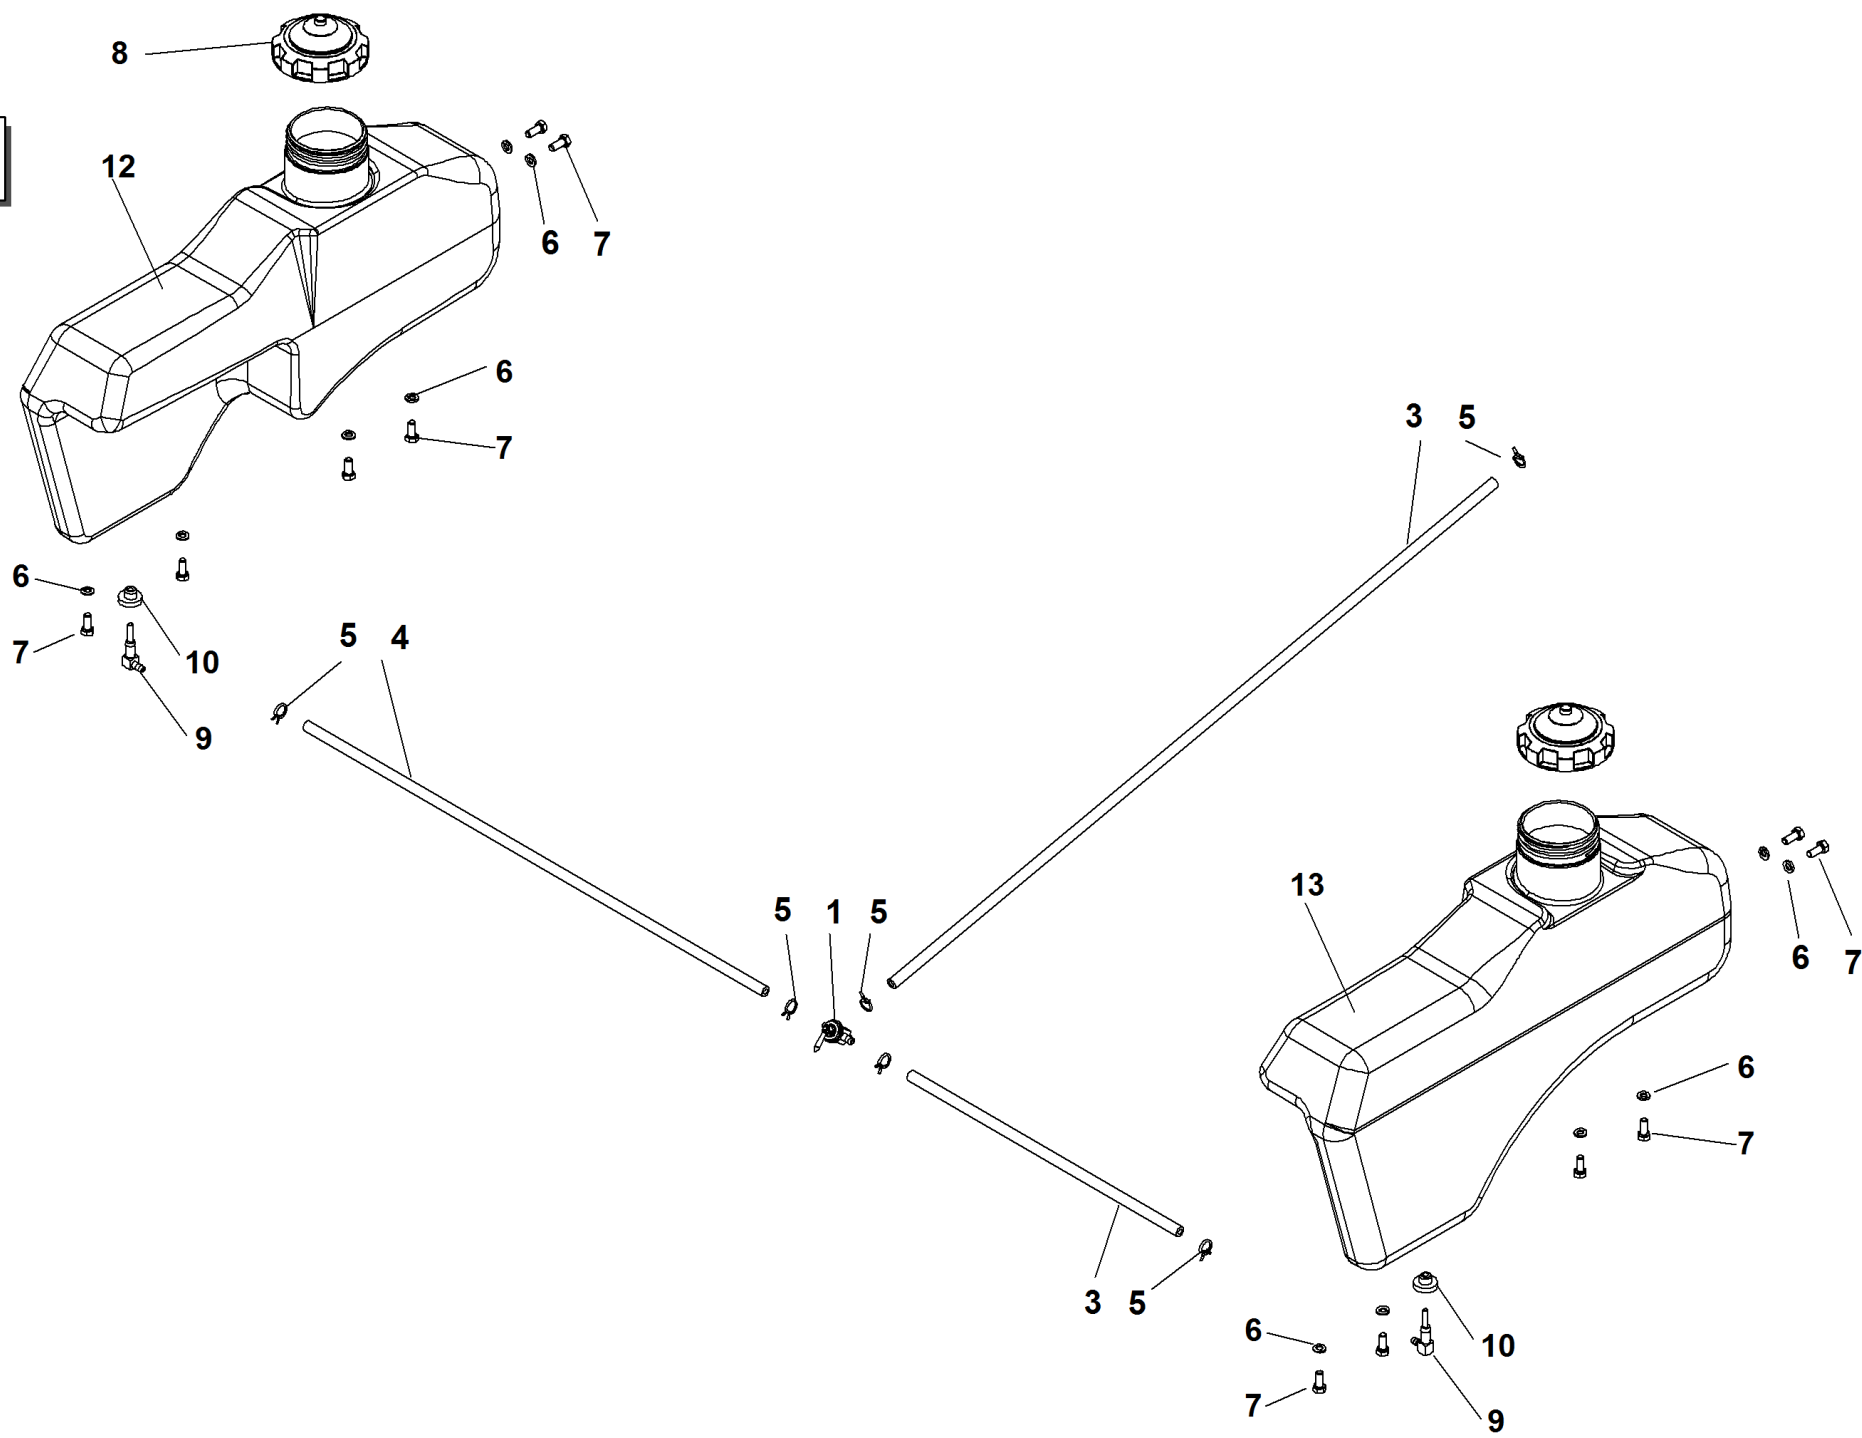

SRZ 170

#

P/N

DESCRIPTION

SRZ 170

REF. 11-00555992011

1	93200583050	VALVOLA CARBURANTE		
2	93900363099	TUBO CARBURANTE		
3	93900583185	TUBO SERBATIOIO DX		
4	93900583186	TUBO SERBATIOIO SX		
5	93900363098	MORSETTO GUIDA GAS		
6	93900105005	ROSETTA 5/16		
7	93900100271	VITE 5/16-18 X 3/4 HHCS		
8	93100823179	TAPPO SERBATIOIO - SRZ		
9	93900583183	CONNESSIONE SERBATIOIO		
10	93900533125	ANELLO TENUTA VALVOLA		
12	93400423297	SERBATIOIO/PARAFANGO DX SRZ170		
13	93100343021	SERBATIOIO/PARAFANGO SX SRZ150 - SRZ170