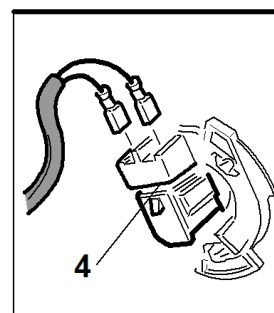

SRZ 170

#

P/N

DESCRIPTION

SRZ 170

REF. 11-00555992011

1	93200583050	VALVOLA CARBURANTE		
2	93900363099	TUBO CARBURANTE		
3	93900583185	TUBO SERBATIOIO DX		
4	93900583186	TUBO SERBATIOIO SX		
5	93900363098	MORSETTO GUIDA GAS		
6	93900105005	ROSETTA 5/16		
7	93900100271	VITE 5/16-18 X 3/4 HHCS		
8	93100823179	TAPPO SERBATIOIO - SRZ		
9	93900583183	CONNESSIONE SERBATIOIO		
10	93900533125	ANELLO TENUTA VALVOLA		
12	93400423297	SERBATIOIO/PARAFANGO DX SRZ170		
13	93100343021	SERBATIOIO/PARAFANGO SX SRZ150 - SRZ170		