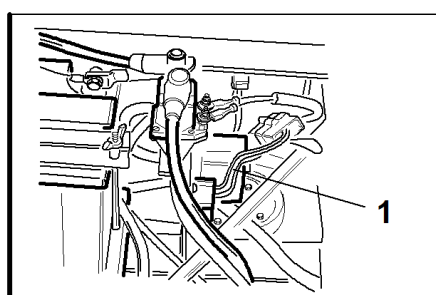

SRZ 170

#

P/N

DESCRIPTION

SRZ 170

REF. 11-00555992011

1	93200583050	VALVOLA CARBURANTE		
2	93900363099	TUBO CARBURANTE		
3	93900583185	TUBO SERBATIOIO DX		
4	93900583186	TUBO SERBATIOIO SX		
5	93900363098	MORSETTO GUIDA GAS		
6	93900105005	ROSETTA 5/16		
7	93900100271	VITE 5/16-18 X 3/4 HHCS		
8	93100823179	TAPPO SERBATIOIO - SRZ		
9	93900583183	CONNESSIONE SERBATIOIO		
10	93900533125	ANELLO TENUTA VALVOLA		
12	93400423297	SERBATIOIO/PARAFANGO DX SRZ170		
13	93100343021	SERBATIOIO/PARAFANGO SX SRZ150 - SRZ170		