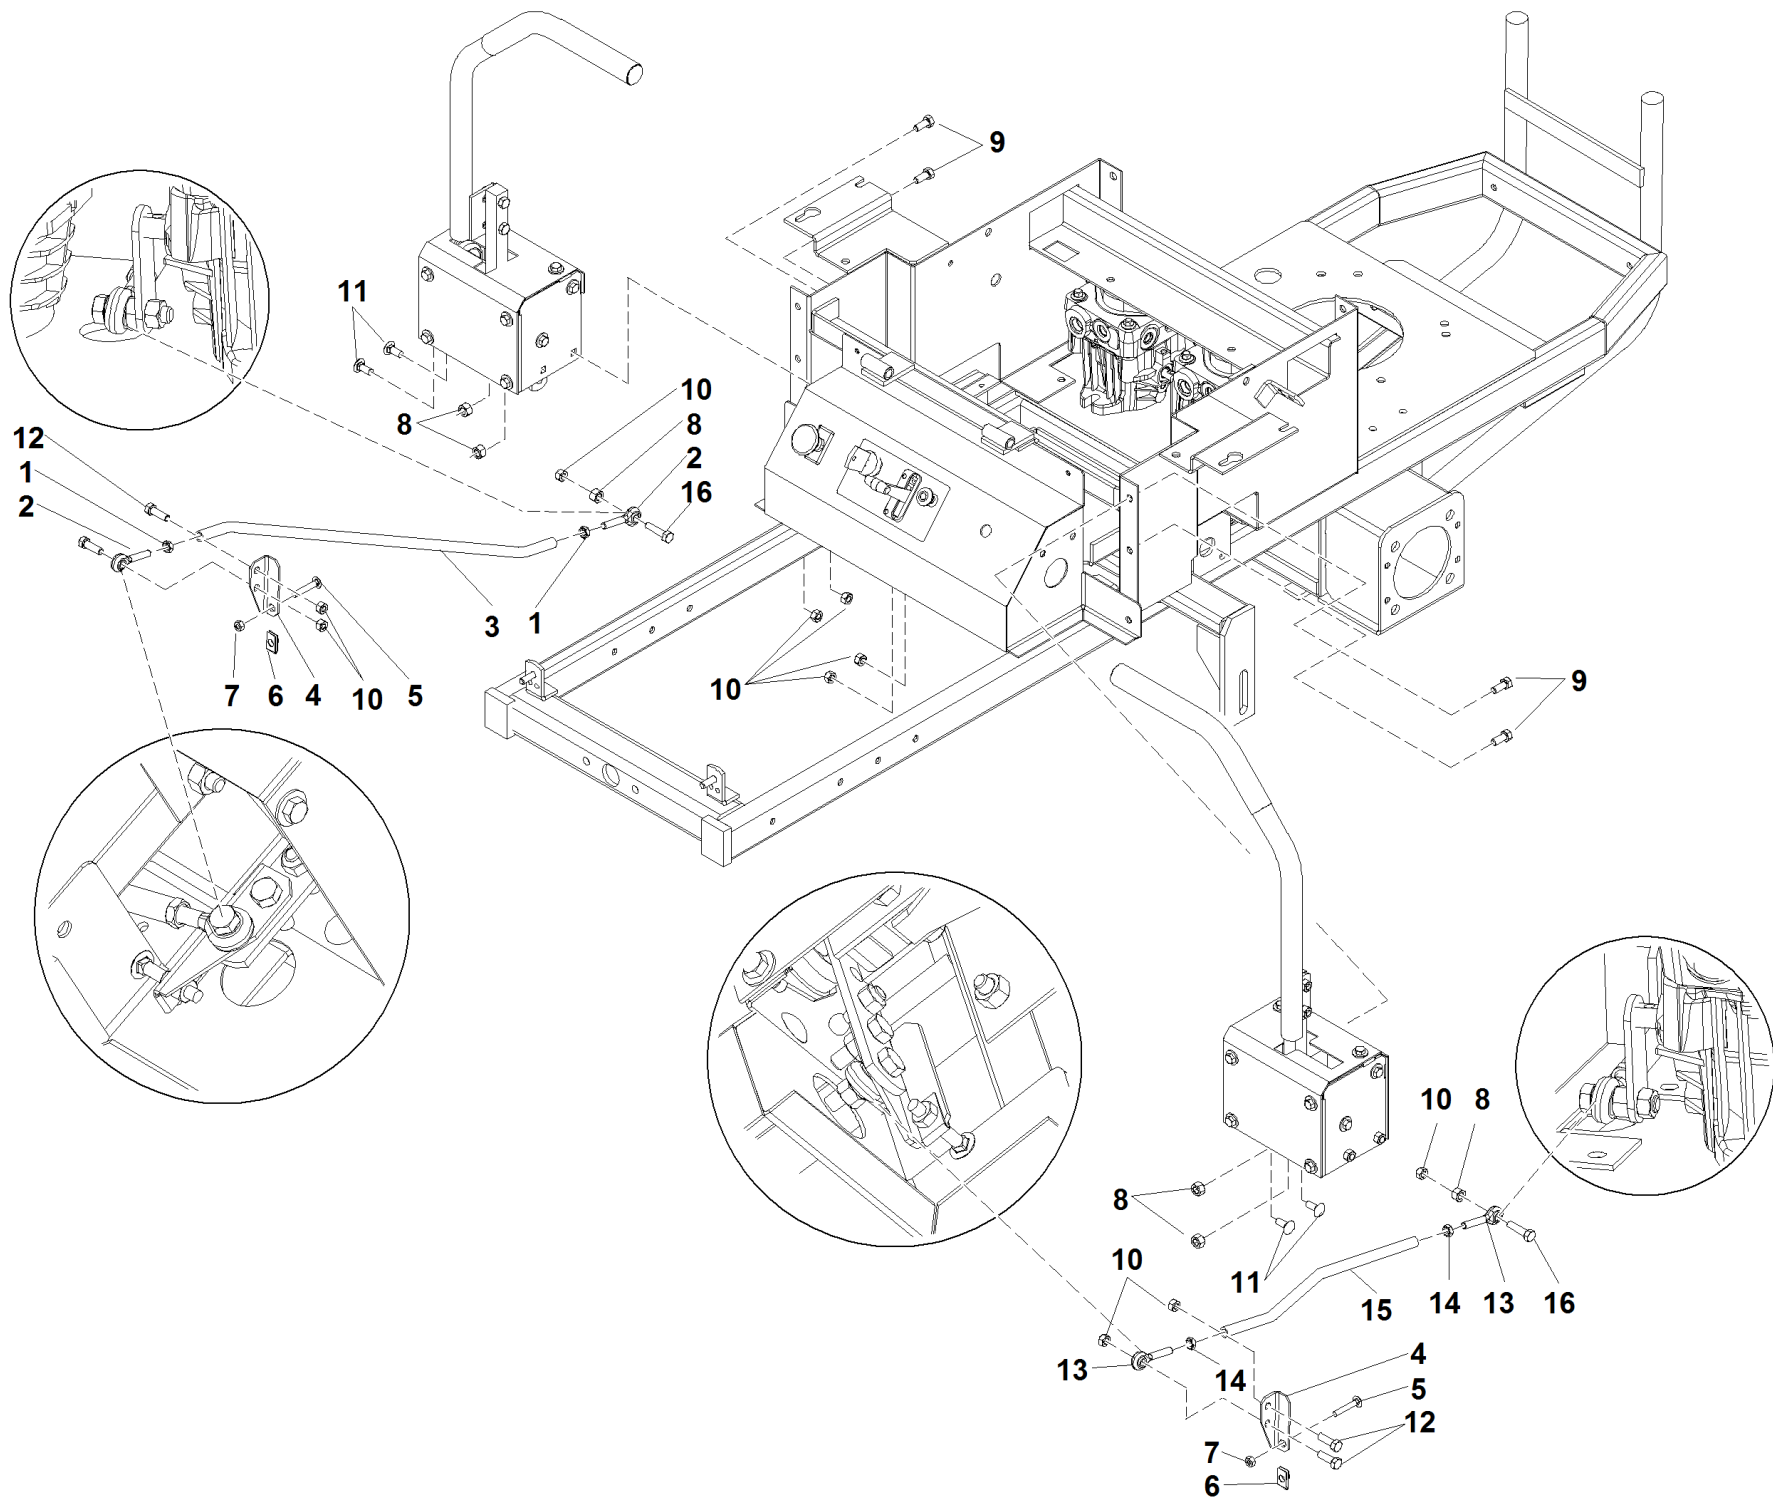

SRZ 170

#

P/N

DESCRIPTION

SRZ 170

REF. 5-00555992005

1	93900104752	DADO 5/16-24		
2	93900453082	TERMINALE ASTA .312 (M)		
3	93900423318	COLLEGAMENTO DX		
4	93900423376	ANGOLO D'ARRESO LEVA		
5	93900107523	BULLONE 1/4-20 X 1-1/2		
6	93900109015	CLIP FILETTATA 1/4-20		
7	93900109000	DADO 1/4-20		
8	93900104256	"DADO AUTOBLOCCANTE NYLON 5/16""-18"		
9	93900100271	VITE 5/16-18 X 3/4 HHCS		
10	93900104256	"DADO AUTOBLOCCANTE NYLON 5/16""-18"		
11	93900107503	BULLONE QUADRO SOTTOTESTA 5/16-18 X 3/4		
12	93900100273	VITE 5/16-18 X 1 HHCS		
13	93900453082	TERMINALE ASTA .312 (M)		
14	93900104752	DADO 5/16-24		
15	93900423317	COLLEGAMENTO SX		
16	93900100274	VITE 5/16-18 X 1-1/4 HHTB		