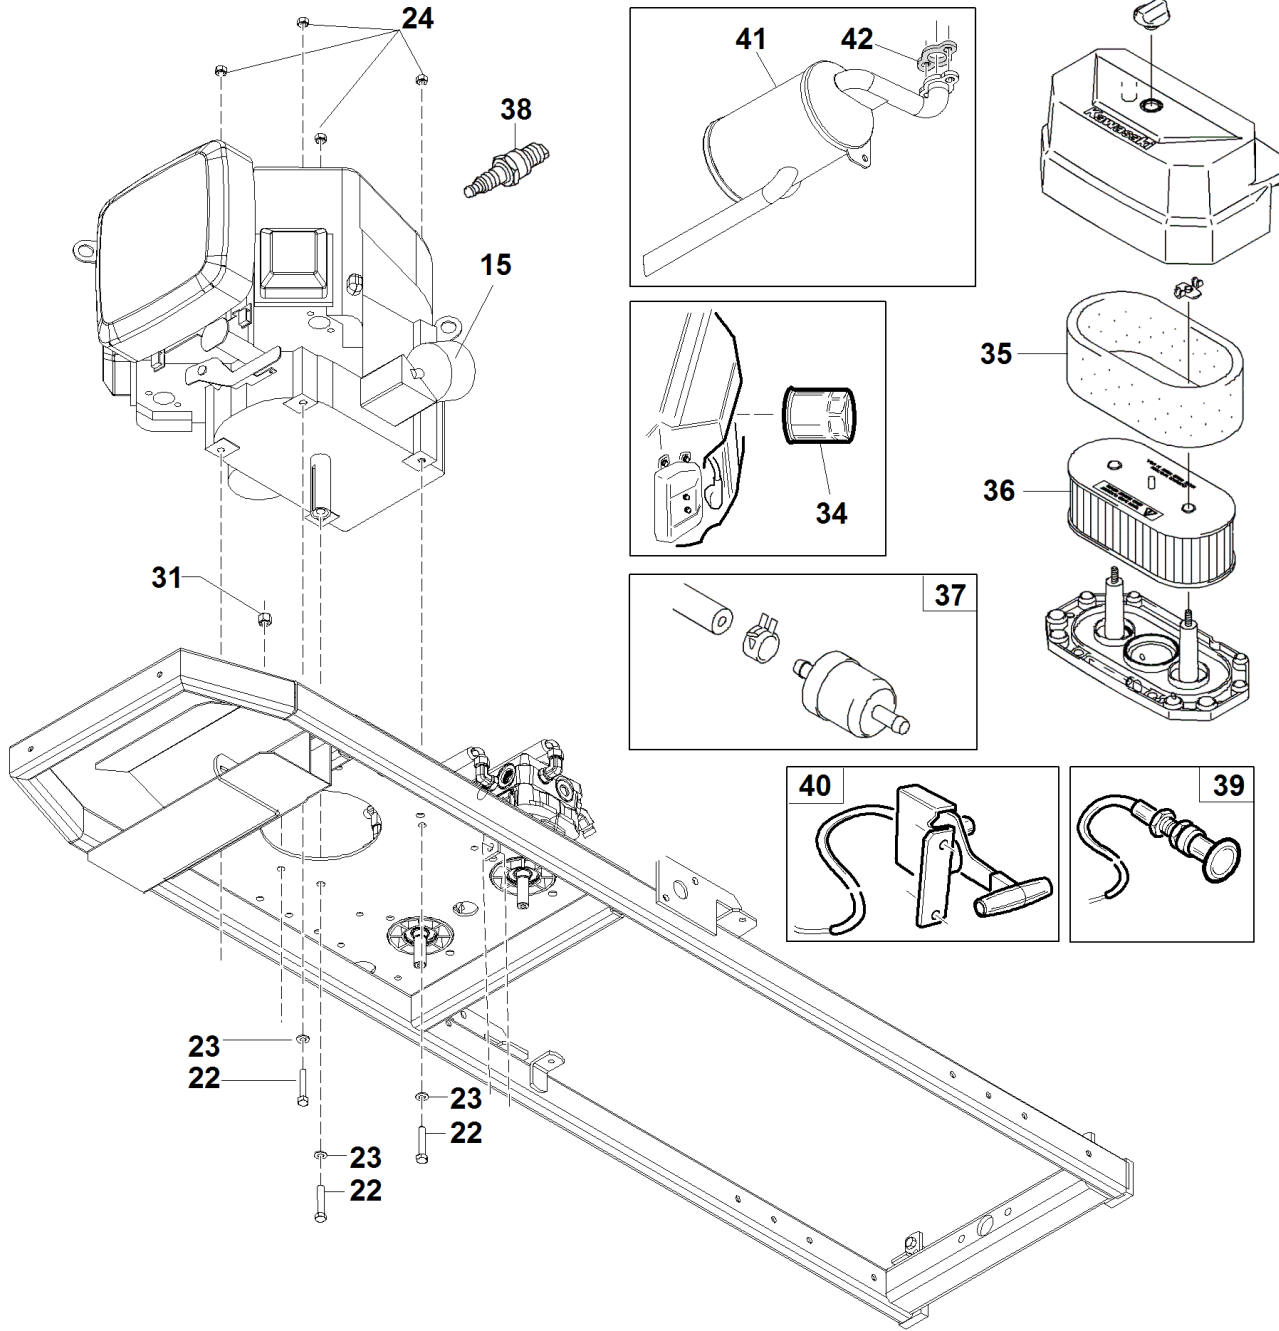

SRZ 170

#

P/N

DESCRIPTION

SRZ 170

REF. 4-00555992004

1	93400423177	PULEGGIA POMPA SRZ170		
2	93900423178	MOZZO CONICO 15MM		
3	93900453102	LINGUETTA		
4	93900422025	BRACCIO TENDICINGHIA		
5	93900523111	BOCCOLA FLANGIATA 3/4		
6	93400523328	PULEGG. TENDICING. POMPA SRZ170/190		
7	93900363174	DISTANZIATORE BULLONE A OCCHIO		
8	93900423122	ASTA TENSIONE POMPA		
9	93900100296	VITE 3/8-16 X 2 HHCS		
10	93900109007	"DADO AUTOBLOCCANTE 3/8""-16"		
11	93900105006	ROSETTA 3/8		
12	93900105260	"ROSETTA PIANA 3/8"""		
13	93900553007	MOLLA		
14	93900423175	PERNO POMPA -		
15	00777700029	MOTORE KAWASAKI FH541V (17HP)		
16	93400423231	PULEGGIA TRASM. POMPA SRZ170/190		
17	93900107258	LINGUETTA 1/4 X 1/4 X 3/4		
18	93400423285	FRIZIONE ELETTRICA SRZ170/190		
19	93900373070	GALOPPINO CINGHIA		
20	93900103293	VITE 5/16-18 X 3/8		
21	93900100277	VITE 5/16-18 X 2 HHCS		
22	93900100276	VITE 5/16-18 X 1-3/4 HHCS		
23	93900363226	RONDELLA CONICA		
24	93900104256	"DADO AUTOBLOCCANTE NYLON 5/16""-18"		
25	93900423069	MOLLA A DISCO 7/16		
26	93900100536	VITE 7/16-20 X 3 HHCS		
27	93400533088	CINGHIA TRASM. POMPA SRZ170/190		
28	93900100252	VITE 1/4-20 X 3/4 HHCS		
29	93900100273	VITE 5/16-18 X 1 HHCS		
30	93900104256	"DADO AUTOBLOCCANTE NYLON 5/16""-18"		
31	93900104257	"DADO AUTOBLOCCANTE NYLON 3/8""-16"		
32	93900100300	VITE 3/8-16 X 3 HHCS		
33	93900373089	RONDELLA DI SOSTEGNO		
34	00777650064	FILTRO OLIO MOTORE KAWASAKI 15-17-19 HP		
35	00777650065	PREFILTRO ARIA MOT. KAWASAKI 15-17 HP		
36	00777650066	FILTRO ARIA MOT. KAWASAKI 15-17 HP		
37	00777650063	FILTRO BENZINA MOT. KAWASAKI 15-17-19 HP		
38	00777750006	CANDELA MOTORE KAWASAKI 15-17 HP		
39	93400423153	CAVO STARTER SRZ		
40	93100363352	CAVO ACCELERATORE SRZ		
41	93400423278	MARMITTA MOTORE SRZ170		
42	00111990115	GUARN. COLLETORE MARMITTA SRZ Kawasaki