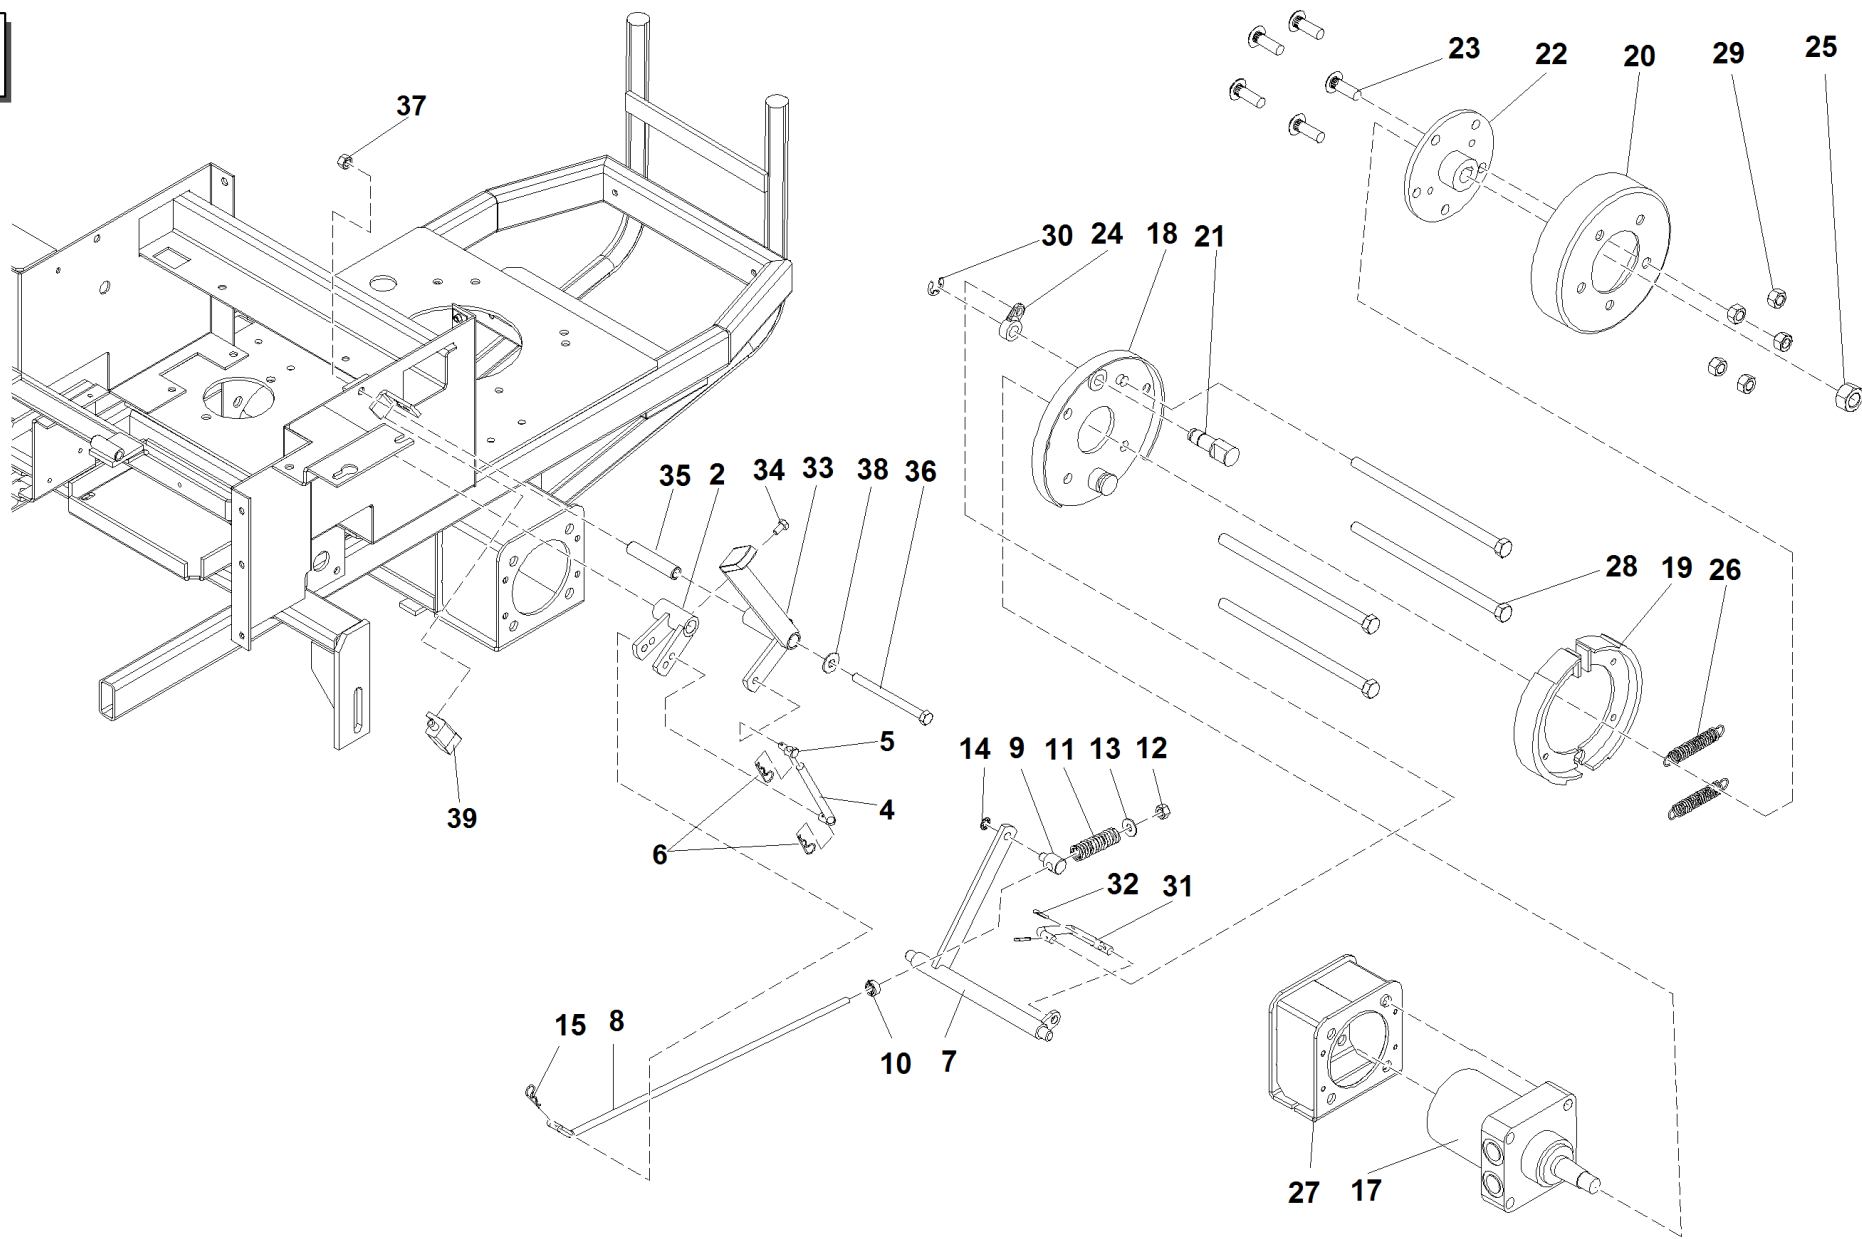

SRZ 170

#

P/N

DESCRIPTION

SRZ 170

REF. 9-00555992009

2	93900422146	LEVA FRENO A MANO		
4	93900423350	BARRA FILETTATA FRENO		
5	93900363029	.312 ANELLO GIREVOLE		
6	93900363165	CHIAVETTA FORCELLA		
7	93900482044	93900482044		
8	93900423128	CONNESSIONE FRENO A MANO-VERN.		
9	93900423130	NOTTOLINO FRENO A MANO		
10	93900523112	"COLLARE MORSETTO 5/16"" "		
11	93900523024	MOLLA TRASMISSIONE ELASTICA		
12	93900104256	"DADO AUTOBLOCCANTE NYLON 5/16""-18"		
13	93900105258	"RONDELLA PIANA 5/16""		
14	93900363177	DADO A PRESSIONE 3/8		
15	93900363165	CHIAVETTA FORCELLA		
17	93400453153	MOTORE RUOTA SRZ170		
18	93900422110	PIASTRA APPOGGIO		
19	93400423276	GANASCIA FRENO SRZ170/190		
20	93900423310	TAMBURO FRENO -180		
21	93900423296	CAMMA FRENO		
22	93900423275	MOZZO RUOTA		
23	93900103029	VITE		
24	93900423308	CAMMA BRACCIO FRENO		
25	93900104511	DADO 3/4-16		
26	93400423281	MOLLA FRENO SRZ170/190		
27	93900452026	93900452026		
28	93900100344	BULLONE 1/2-13 X 9-1/2		
29	93900103023	DADO AD ALETTA 1/2-20 X 60 T		
30	93900108500	SEEGER 5/8 DIA.		
31	93400423312	COMANDO FRENO SRZ170/190		
32	93900106753	COPIGLIA 3/32 X 3/4		
33	93900422086	LEVA FRENO A MANO		
34	93900100501	VITE 1/4-28 X 1/2 HHCS		
35	93900363105	BOCCOLA		
36	93900100305	VITE 3/8-16 X 4-1/2 HHCS		
37	93900109007	"DADO AUTOBLOCCANTE 3/8""-16"		
38	93900105260	"ROSETTA PIANA 3/8""		
39	00777800223	MICRO 4 VIE