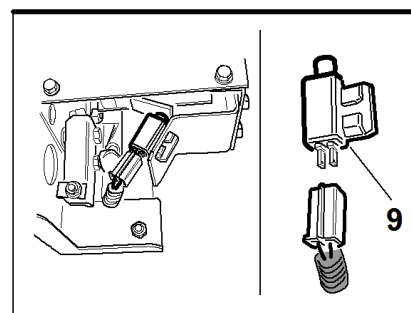

SRZ 170

#

P/N

DESCRIPTION

SRZ 170

REF. 11-00555992011

1	93200583050	VALVOLA CARBURANTE		
2	93900363099	TUBO CARBURANTE		
3	93900583185	TUBO SERBATIOIO DX		
4	93900583186	TUBO SERBATIOIO SX		
5	93900363098	MORSETTO GUIDA GAS		
6	93900105005	ROSETTA 5/16		
7	93900100271	VITE 5/16-18 X 3/4 HHCS		
8	93100823179	TAPPO SERBATIOIO - SRZ		
9	93900583183	CONNESSIONE SERBATIOIO		
10	93900533125	ANELLO TENUTA VALVOLA		
12	93400423297	SERBATIOIO/PARAFANGO DX SRZ170		
13	93100343021	SERBATIOIO/PARAFANGO SX SRZ150 - SRZ170		