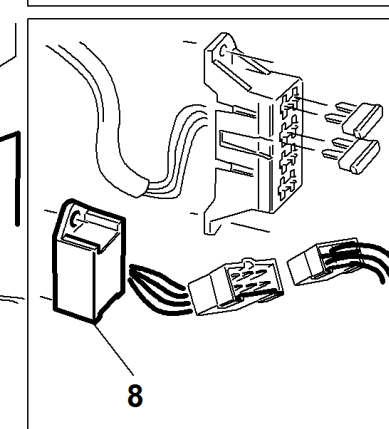

SRZ 170

#

P/N

DESCRIPTION

SRZ 170

REF. 11-00555992011

1	93200583050	VALVOLA CARBURANTE		
2	93900363099	TUBO CARBURANTE		
3	93900583185	TUBO SERBATIOIO DX		
4	93900583186	TUBO SERBATIOIO SX		
5	93900363098	MORSETTO GUIDA GAS		
6	93900105005	ROSETTA 5/16		
7	93900100271	VITE 5/16-18 X 3/4 HHCS		
8	93100823179	TAPPO SERBATIOIO - SRZ		
9	93900583183	CONNESSIONE SERBATIOIO		
10	93900533125	ANELLO TENUTA VALVOLA		
12	93400423297	SERBATIOIO/PARAFANGO DX SRZ170		
13	93100343021	SERBATIOIO/PARAFANGO SX SRZ150 - SRZ170		