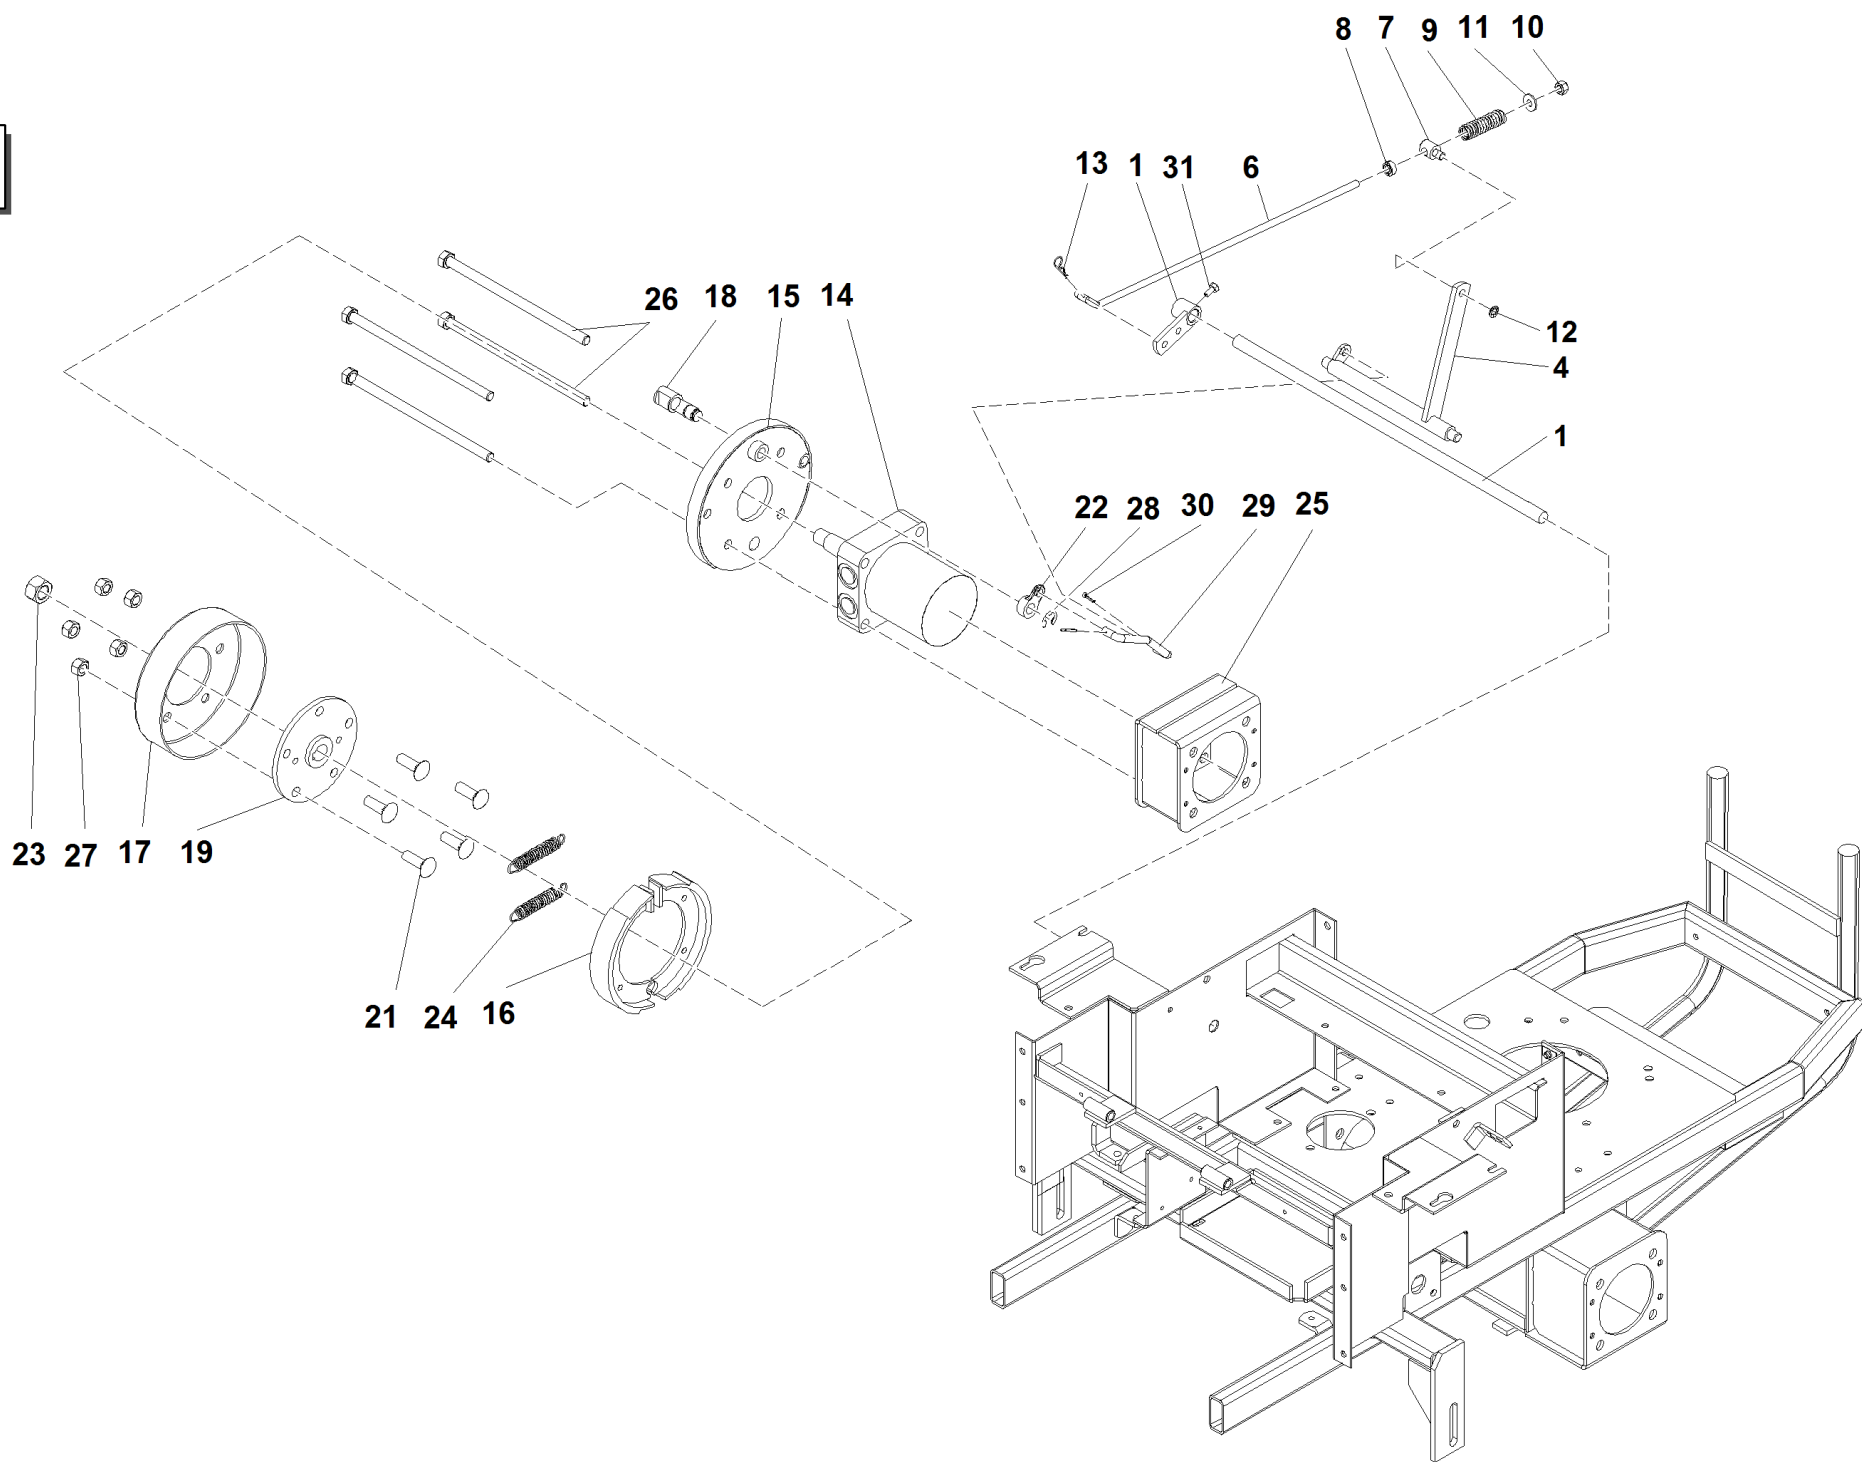

SRZ 170

#

P/N

DESCRIPTION

SRZ 170

REF. 8-00555992008

1	93900423368	ALBERO TRASVERSALE FRENO-VERN.
3	93900422049	LEVA FRENO
4	93900482042	93900482042
6	93900423128	CONNESSIONE FRENO A MANO-VERN.
7	93900423130	NOTTOLINO FRENO A MANO
8	93900523112	"COLLARE MORSETTO 5/16"" "
9	93900523024	MOLLA TRASMISSIONE ELASTICA
10	93900104256	"DADO AUTOBLOCCANTE NYLON 5/16""-18"
11	93900105258	"RONDELLA PIANA 5/16"""
12	93900363177	DADO A PRESSIONE 3/8
13	93900363165	CHIAVETTA FORCELLA
14	93400453153	MOTORE RUOTA SRZ170
15	93900422112	PIASTRA DI APPOGGIO -FRENO
16	93400423276	GANASCIA FRENO SRZ170/190
17	93900423310	TAMBURO FRENO -180
18	93900423296	CAMMA FRENO
19	93900423275	MOZZO RUOTA
21	93900103029	VITE
22	93900423308	CAMMA BRACCIO FRENO
23	93900104511	DADO 3/4-16
24	93400423281	MOLLA FRENO SRZ170/190
25	93900452026	93900452026
26	93900100344	BULLONE 1/2-13 X 9-1/2
27	93900103023	DADO AD ALETTA 1/2-20 X 60 T
28	93900108500	SEEGER 5/8 DIA.
29	93400423312	COMANDO FRENO SRZ170/190
30	93900106753	COPIGLIA 3/32 X 3/4